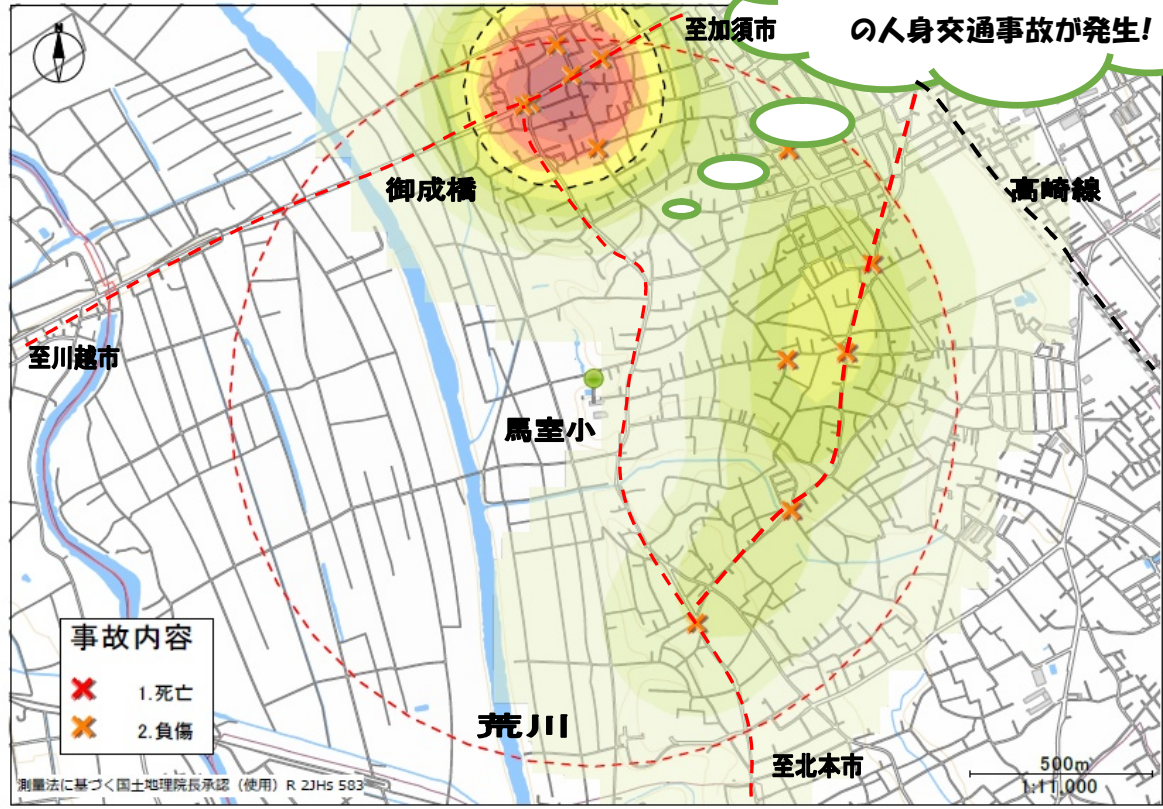

交通事故にあわないために

馬室小学校

5年間で(2019~2023)

12件(登下校時間帯)
の人身交通事故が発生!

※ 馬室小学校を中心^{ちゆうしん}に半径1キロ以内^{はんけい}の発生状況^{いはい はっせいじょうきゆう}です。

※ 色の濃い場所^{いろ こ ばしよ}が人身事故多発地帯^{じんしんじ こたはつちたい}です。

交通事故にあわないために

○「ハンドサイン」

おうだんほどう おうだん
横断歩道を横断するときはかならず手をあげましょう。

○守ろう! 4つのやくそく

・とまる・みる・まつ・たしかめる

鴻巣警察署