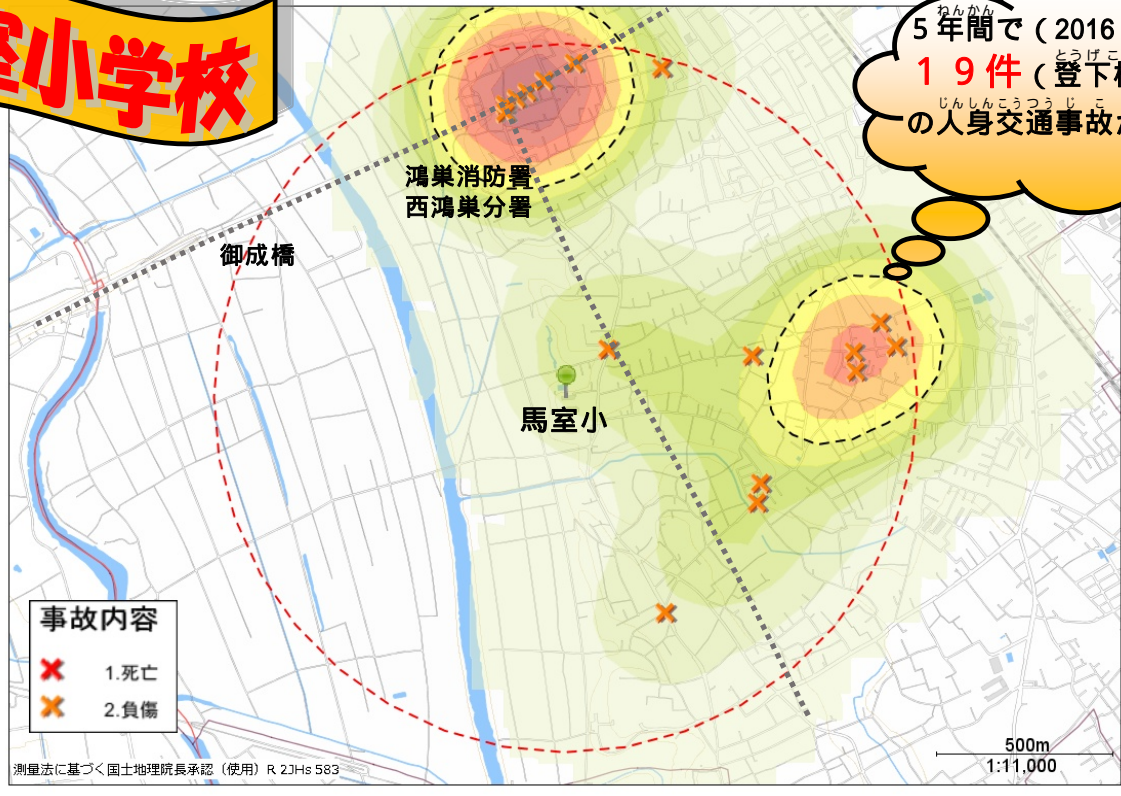

交通事故にあわないために

馬室小学校

5年間で(2016~2020)
19件(登下校時間帯)
 の人身交通事故が発生!

馬室小学校を中心に半径1キロ以内の発生状況です。
 色の濃い場所が人身事故多発地帯です。

交通事故にあわないために

まも

守ろう! 4つのやくそく

- ・とまる
- ・みる
- ・まつ
- ・たしかめる

「ハンドサイン」

横断歩道を横断するときは必ず手を上げましょう!

鴻巣警察署