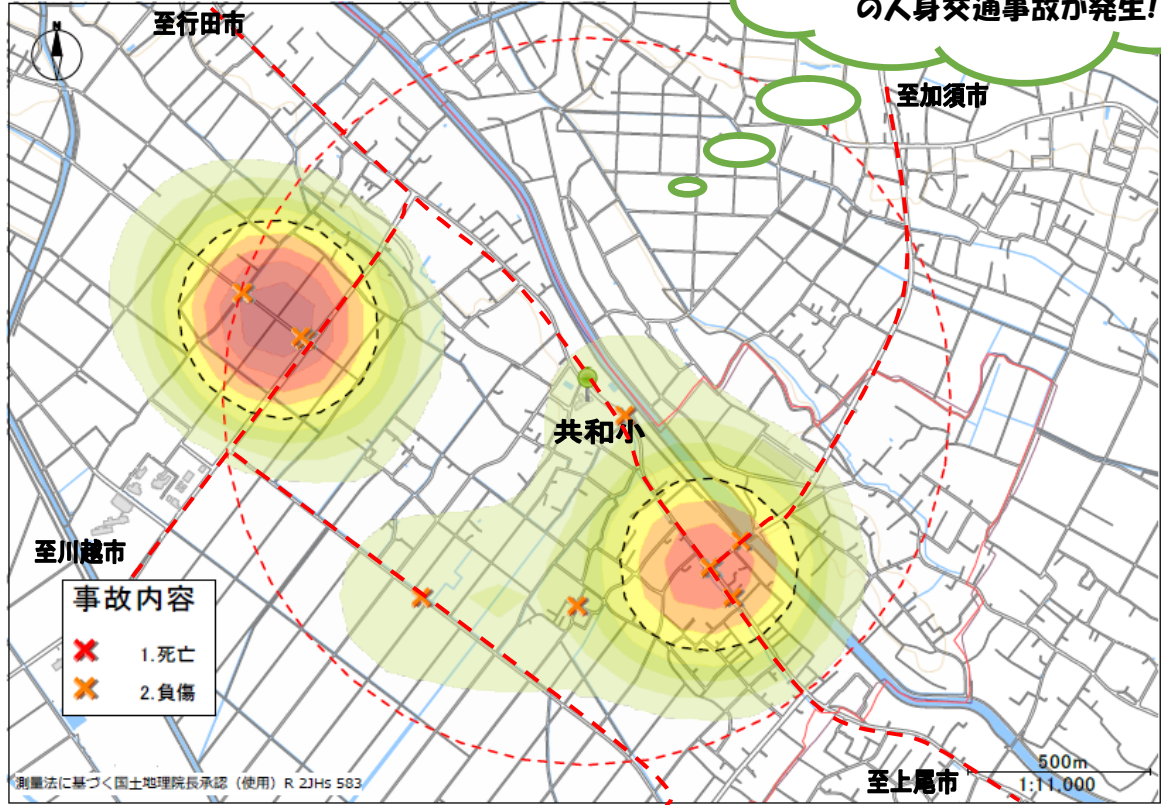

# 交通事故にあわないために

## 共和小学校

5年間で(2019~2023)

**15件** (登下校時間帯)

の人身交通事故が発生!

※ 共和小学校を中心にして半径1キロ以内の発生状況です。

※ 色の濃い場所が人身事故多発地帯です。

## ○「ハンドサイン」

おうだんほどう おうだん  
横断歩道を横断するときはかならず手をあげましょう。