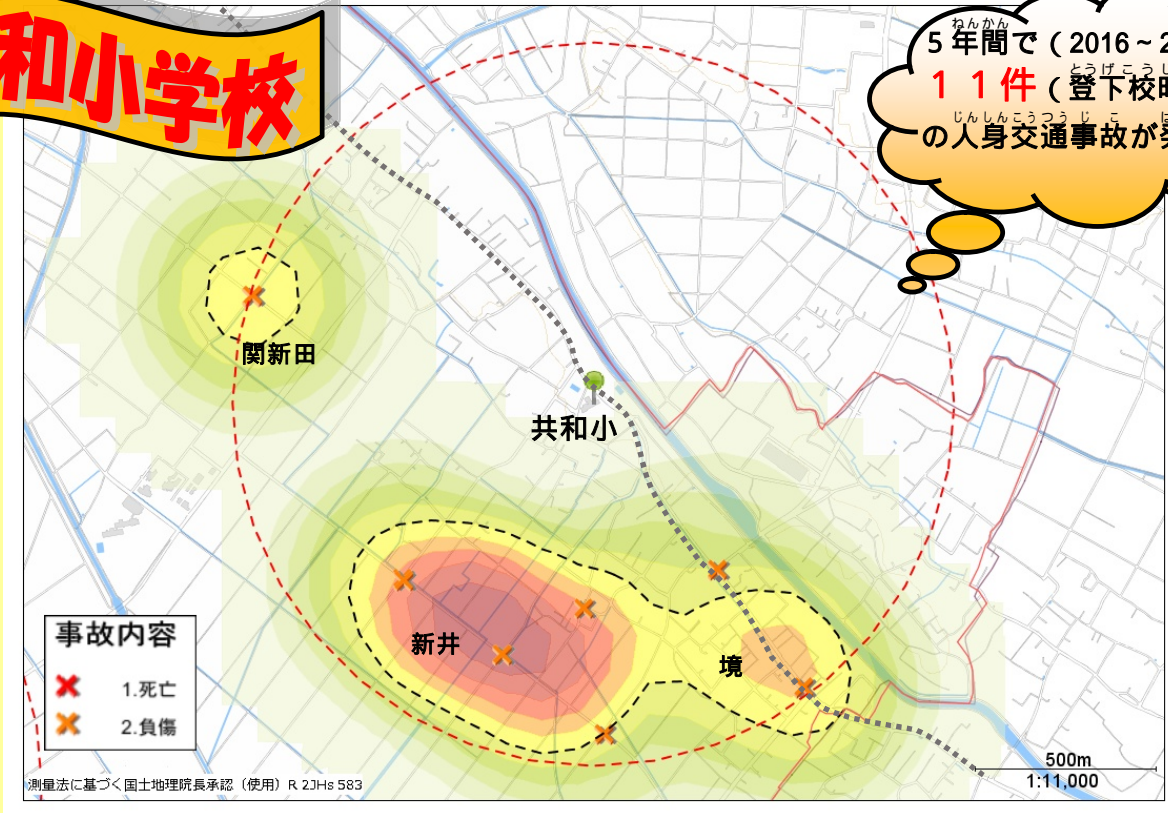

交通事故にあわないために

共和小学校

共和小学校を中心に半径1キロ以内の発生状況です。
色の濃い場所が人身事故多発地帯です。

交通事故にあわないために

まも

守ろう! 4つのやくそく

・とまる ・みる ・まつ ・たしかめる

「ハンドサイン」

横断歩道を横断するときは必ず手を上げましょう!

鴻巣警察署