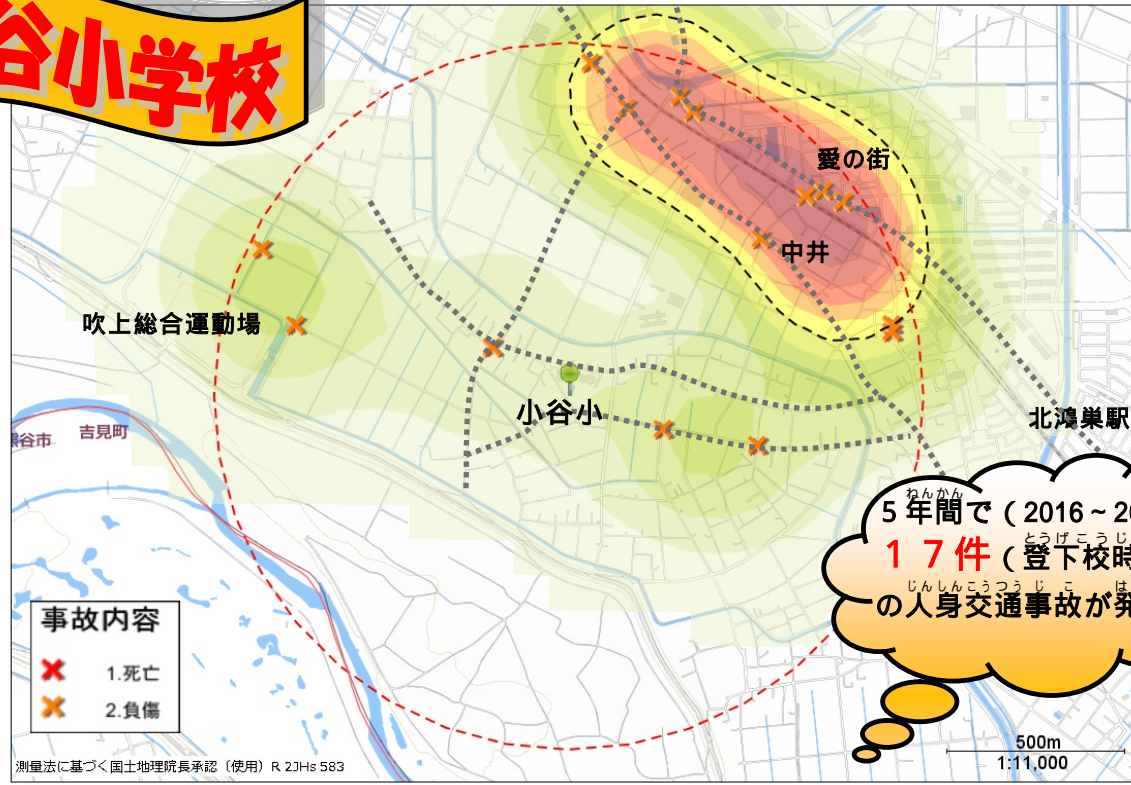

交通事故にあわないために

小谷小学校

小谷小学校を中心に半径1キロ以内の発生状況です。
色の濃い場所が人身事故多発地帯です。

交通事故にあわないために

まも

守ろう！4つのやくそく

・とまる ・みる ・まつ ・たしかめる

「ハンドサイン」

横断歩道を横断するときは必ず手を上げましょう！

鴻巣警察署