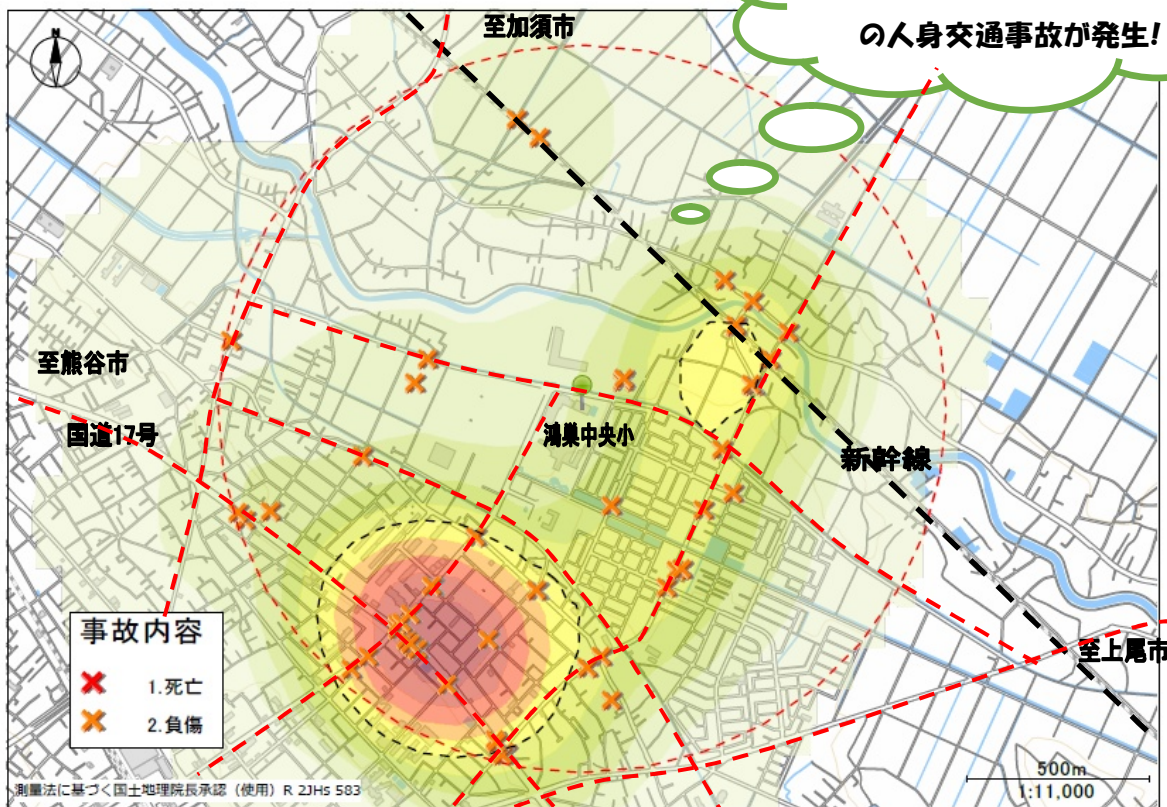

交通事故にあわないために

鴻巣中央小学校

5年間で(2019~2023)

56件 (登下校時間帯)

の人身交通事故が発生!

※ 鴻巣中央小学校を中心^{ちゆうしん}に半径^{はんけい}1キロ以内^いの発生^{いはい}状況^{はっせいじようきよう}です。

※ 色の濃^{いろ}い場所^こが人身^{じんしんじ}事故^{じこ}多^た発^{はつ}地^ち帯^{たい}です。

交通事故にあわないために

○「ハンドサイン」

おうだんほどう おうだん
横断歩道を横断するときはかならず手をあげましょう。

○守ろう! 4つのやくそく

・とまる・みる・まつ・たしかめる

鴻巣警察署