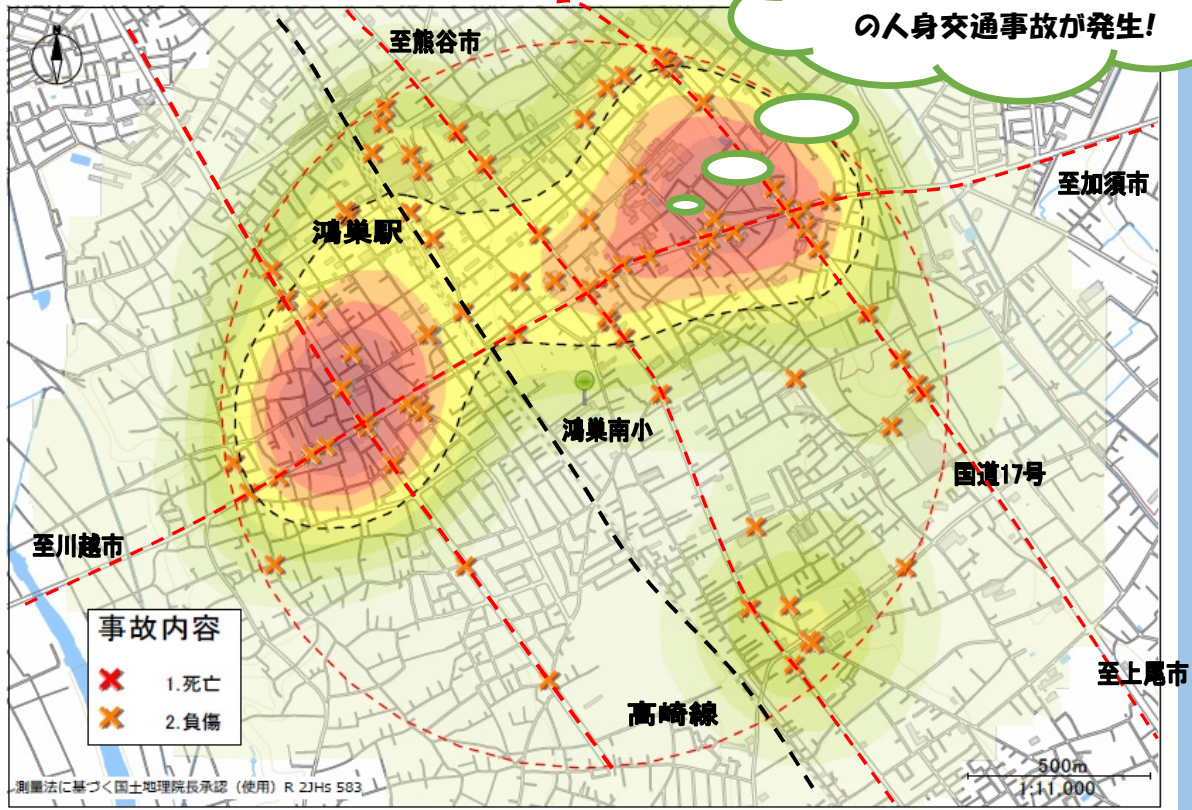

# 交通事故にあわないために

## 鴻巣南小学校

5年間で(2019~2023)

105件(登下校時間帯)

の人身交通事故が発生!

※ 鴻巣南小学校を中心にして半径1キロ以内の発生状況です。

※ 色の濃い場所が人身事故多発地帯です。

## ○「ハンドサイン」

おうだんほどう おうだん  
横断歩道を横断するときはかならず手をあげましょう。