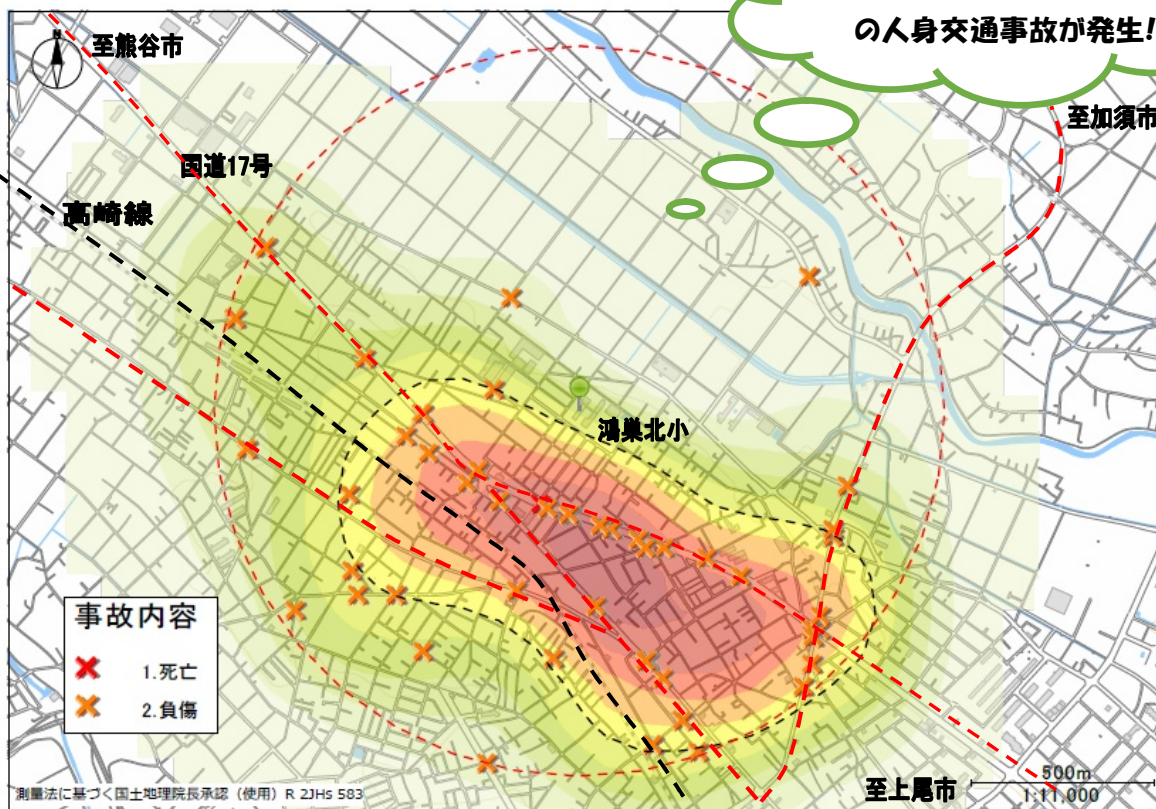

# 交通事故にあわないために

## 鴻巣北小学校

5年間で(2019~2023)

58件(登下校時間帯)

の人身交通事故が発生!

※ 鴻巣北小学校を中心にして半径1キロ以内の発生状況です。

※ 色の濃い場所が人身事故多発地帯です。

## ○「ハンドサイン」

おうだんほどう おうだん  
横断歩道を横断するときはかならず手をあげましょう。