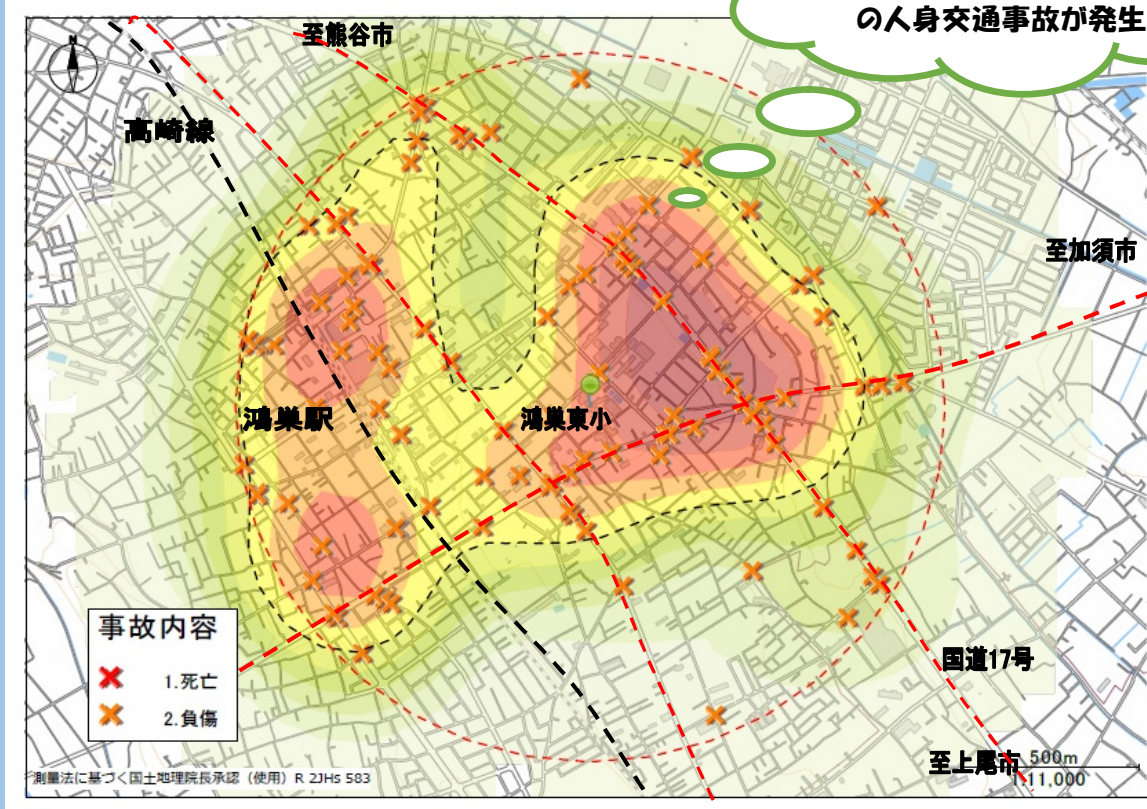

交通事故にあわないために

鴻巣東小学校

5年間で(2019~2023)

125件(登下校時間帯)

の人身交通事故が発生!

※ 鴻巣東小学校を中心^{ちゆうしん}に半径1キロ以内^{はんけい}の発生状況^{いはい はっせいじょうきよう}です。

※ 色の濃い場所^{いろ こ ばしよ}が人身事故多発地帯^{じんしんじ こたはつちたい}です。

交通事故にあわないために

○「ハンドサイン」

おうだんほどう おうだん
横断歩道を横断するとき^てはかならず手をあげましょう。

○守ろう! 4つのやくそく

・とまる・みる・まつ・たしかめる

鴻巣警察署