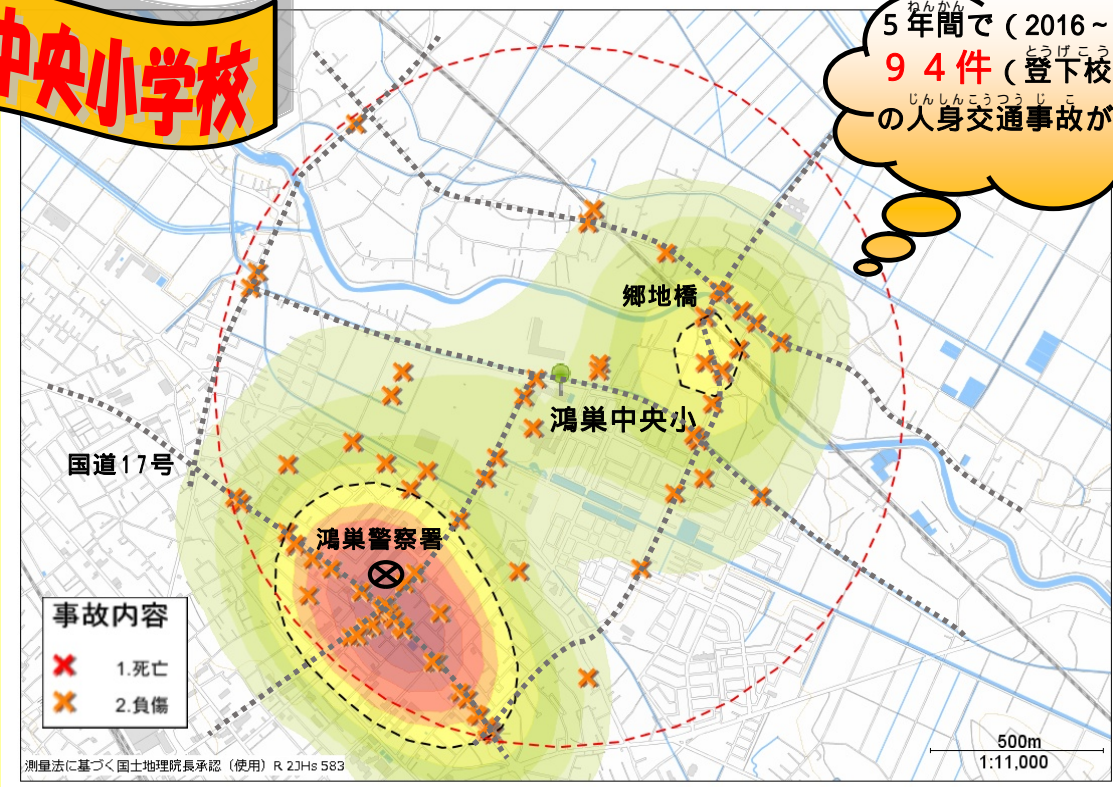

交通事故にあわないために

鴻巣中央小学校

鴻巣中央小学校を中心に半径1キロ以内の発生状況です。
色の濃い場所が人身事故多発地帯です。

交通事故にあわないために

まも
守ろう！4つのやくそく
・とまる ・みる ・まつ ・たしかめる
「ハンドサイン」

おうたんほど おうたん かなら て あ
横断歩道を横断するときは必ず手を上げましょう！

鴻 巣 警 察 署