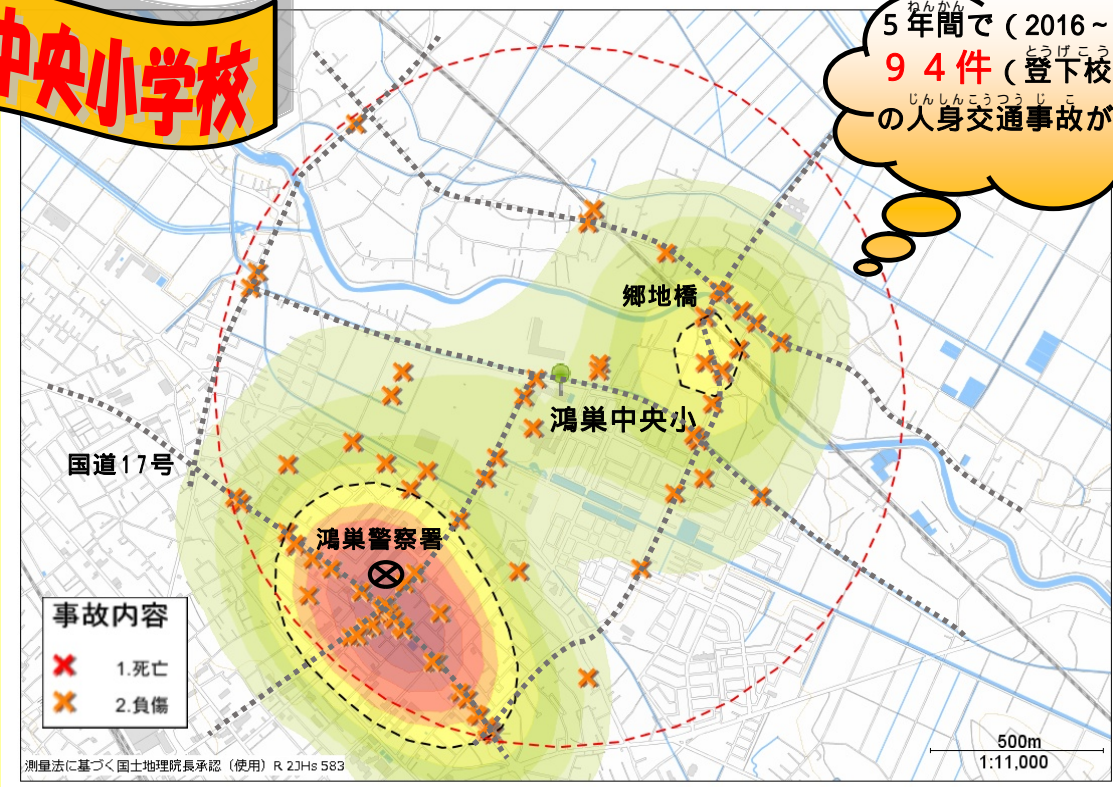

交通事故にあわないために

鴻巣中央小学校

鴻巣中央小学校を中心に半径1キロ以内の発生状況です。
色の濃い場所が人身事故多発地帯です。

交通事故にあわないために

まも

守ろう! 4つのやくそく

・とまる ・みる ・まつ ・たしかめる

「ハンドサイン」

横断歩道を横断するときは必ず手を上げましょう!

鴻巣警察署