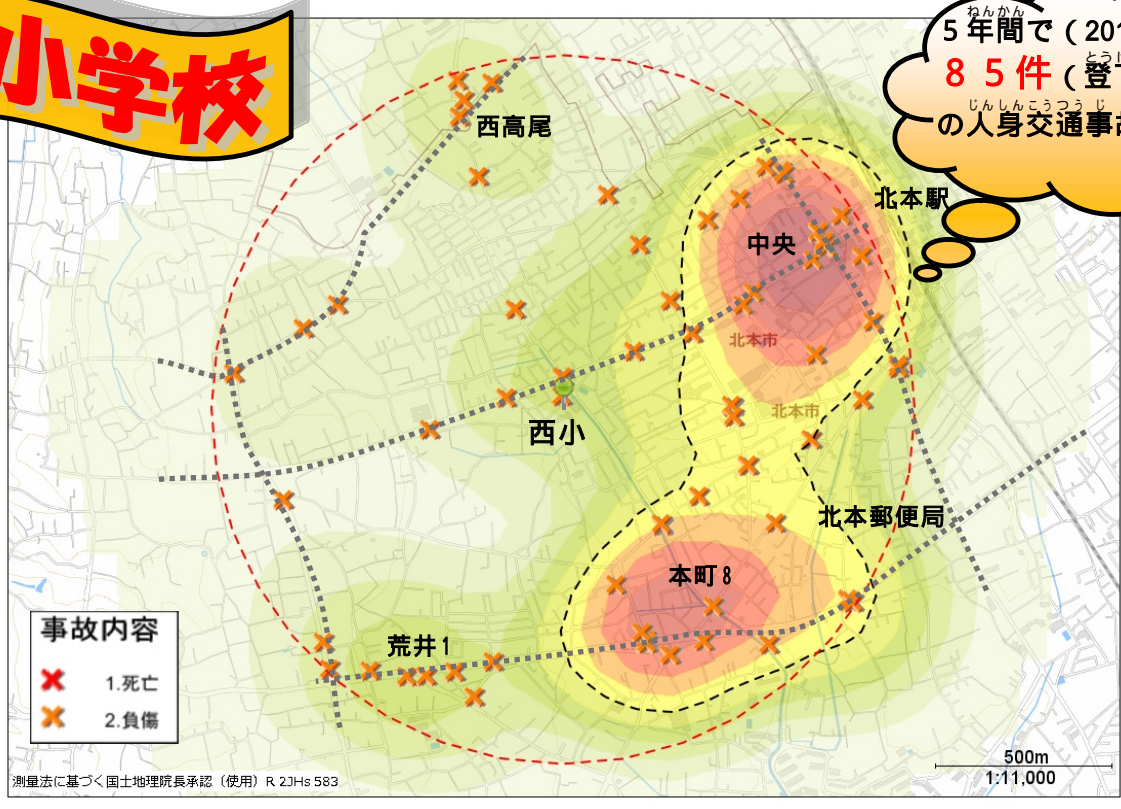

交通事故にあわないために

西小学校

西小学校を中心に半径1キロ以内の発生状況です。
色の濃い場所が人身事故多発地帯です。

交通事故にあわないために

まも

守ろう! 4つのやくそく

・とまる ・みる ・まつ ・たしかめる

「ハンドサイン」

おうたんほど どう おうたん かなら て あ
横断歩道を横断するときは必ず手を上げましょう!

鴻巣警察署