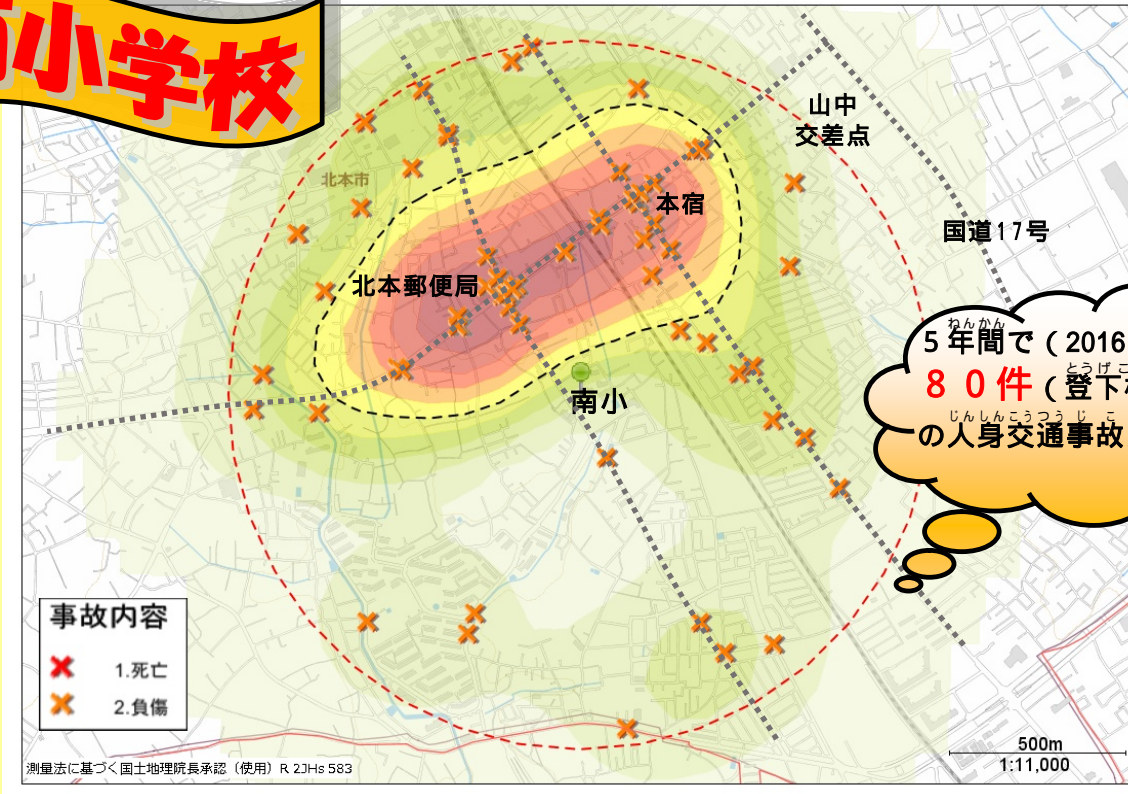

# 交通事故にあわないために

## 南小学校

5年間で(2016~2020)  
**80件**(登下校時間帯)  
 の人身交通事故が発生!!

南小学校を中心に半径1キロ以内の発生状況です。  
 色の濃い場所が人身事故多発地帯です。

## 交通事故にあわないために

まも

守ろう! 4つのやくそく

- ・とまる
- ・みる
- ・まつ
- ・たしかめる

「ハンドサイン」

横断歩道を横断するときは必ず手を上げましょう!

鴻巣警察署