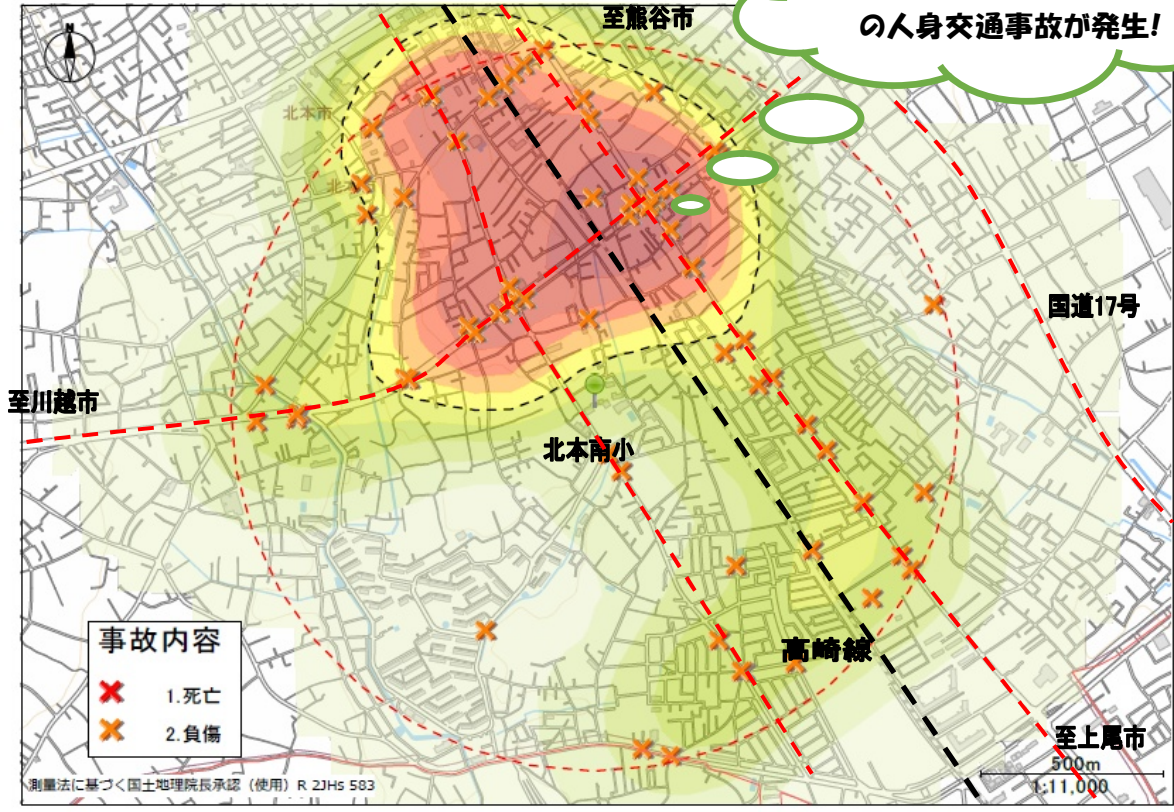

交通事故にあわないために

南小学校

5年間で(2019~2023)
80件(登下校時間帯)
の人身交通事故が発生!

※ 北本南小学校を中心にして半径1キロ以内の発生状況です。

※ 色の濃い場所が人身事故多発地帯です。

交通事故にあわないために

○「ハンドサイン」

おうだんほどう おうだん
横断歩道を横断するときはかならず手をあげましょう。

○守ろう! 4つのやくそく

・とまる・みる・まつ・たしかめる

鴻巣警察署