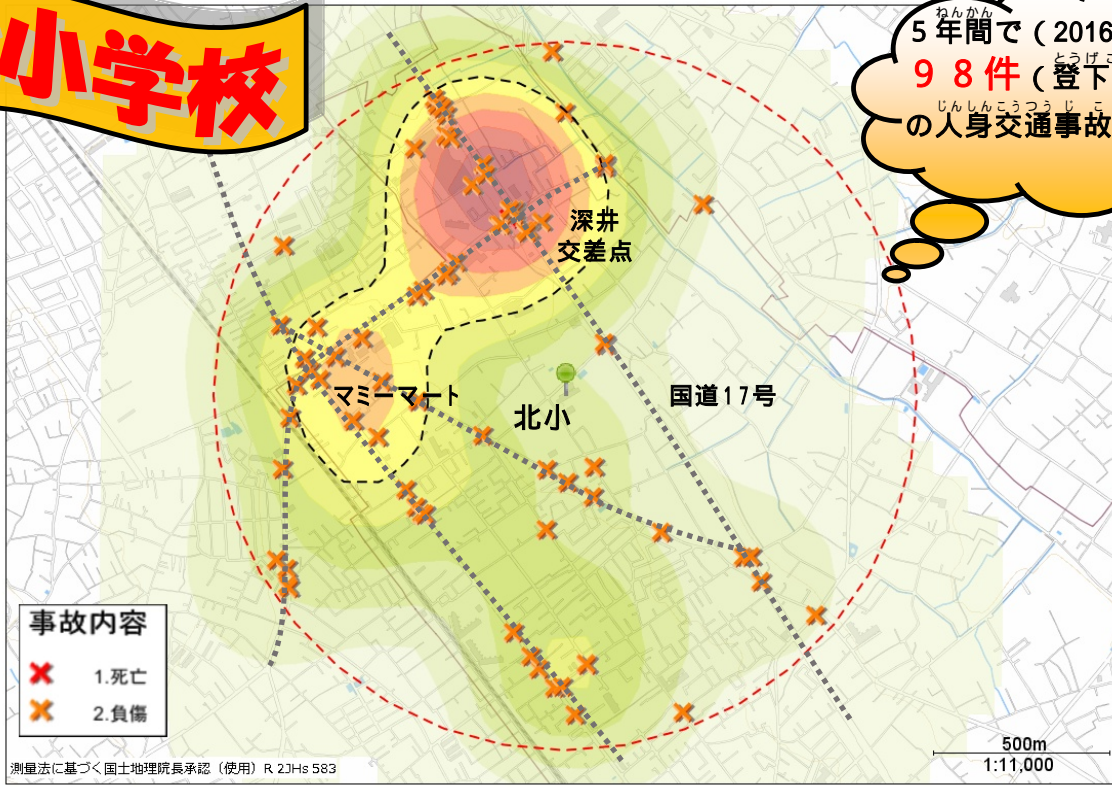

交通事故にあわないために

北小学校

5年間で(2016~2020)
98件(登下校時間帯)
 の人身交通事故が発生!!

北小学校を中心に半径1キロ以内の発生状況です。
 色の濃い場所が人身事故多発地帯です。

交通事故にあわないために

まも

守ろう! 4つのやくそく

- ・とまる
- ・みる
- ・まつ
- ・たしかめる

「ハンドサイン」

横断歩道を横断するときは必ず手を上げましょう!

鴻巣警察署