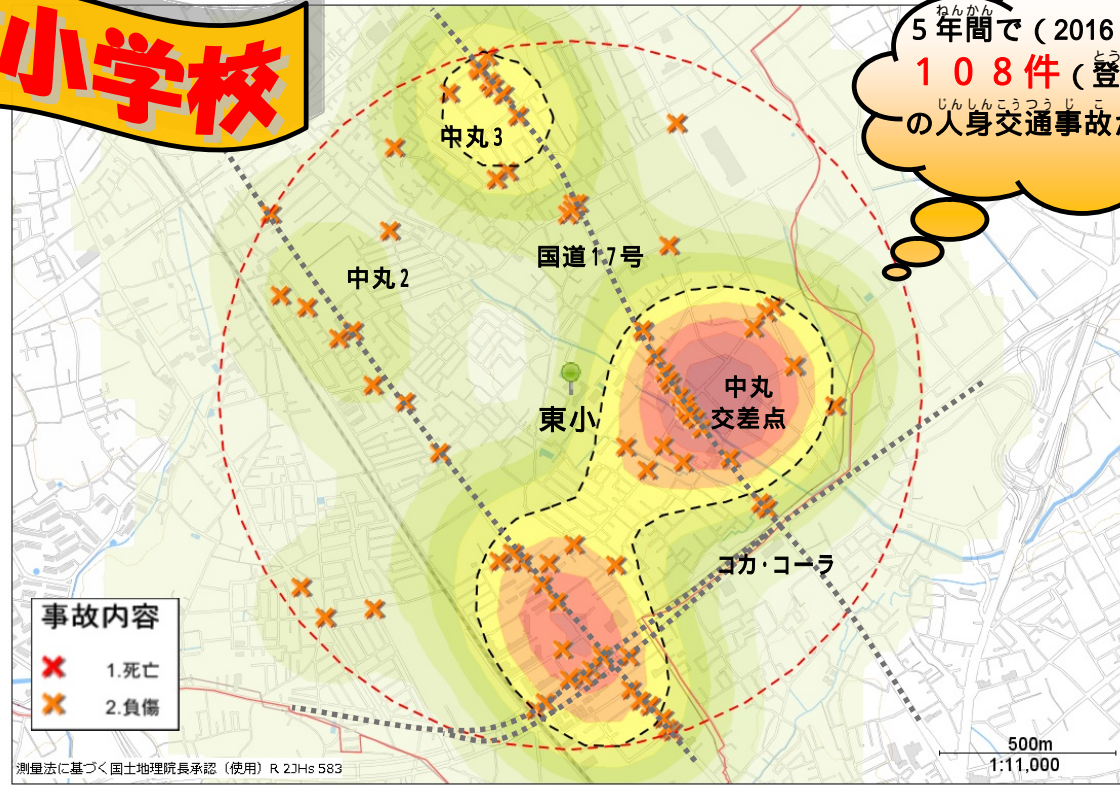

# 交通事故にあわないために

## 東小学校

東小学校を中心に半径1キロ以内の発生状況です。  
色の濃い場所が人身事故多発地帯です。

## 交通事故にあわないために

まも

守ろう! 4つのやくそく

・とまる ・みる ・まつ ・たしかめる

「ハンドサイン」

横断歩道を横断するときは必ず手を上げましょう!

鴻巣警察署