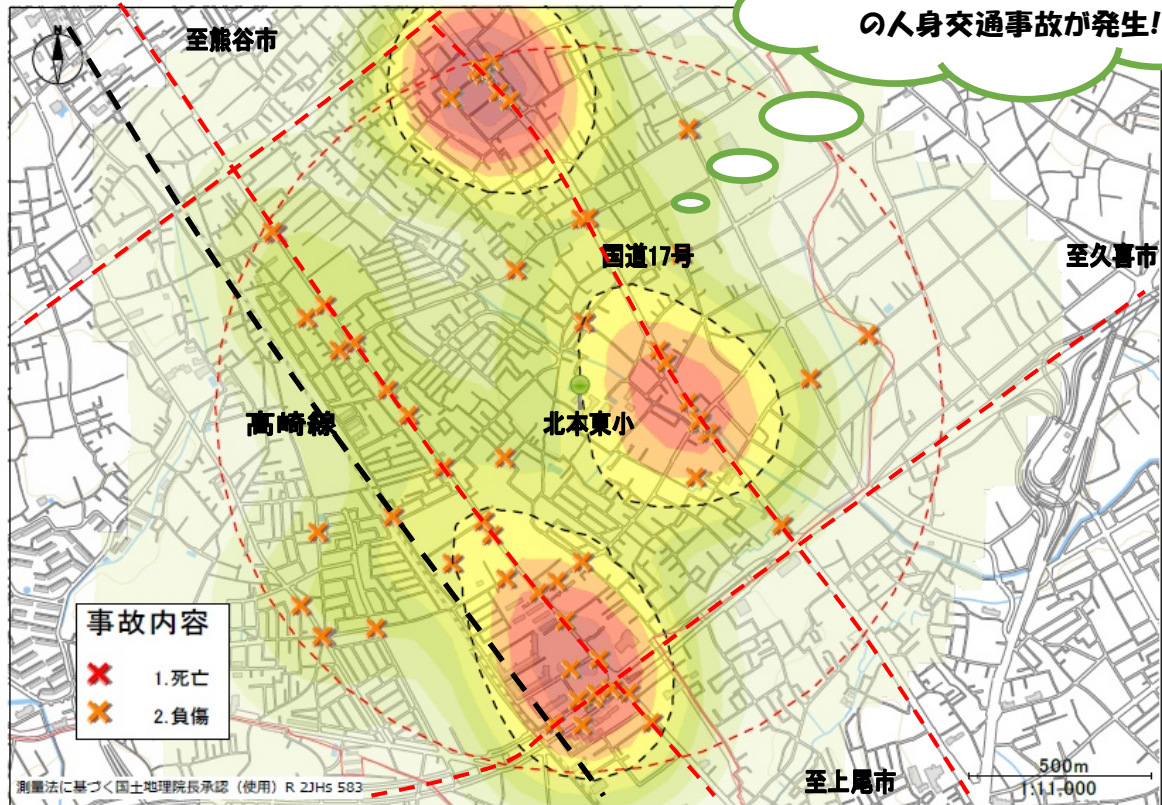

交通事故にあわないために

東小学校

5年間で(2019~2023)

81件(登下校時間帯)

の人身交通事故が発生!

※ 北本東小学校を中心にして半径1キロ以内の発生状況です。

※ 色の濃い場所が人身事故多発地帯です。

交通事故にあわないために

○「ハンドサイン」

おうだんほどう おうだん
横断歩道を横断するときはかならず手をあげましょう。

○守ろう! 4つのやくそく

・とまる・みる・まつ・たしかめる

鴻巣警察署