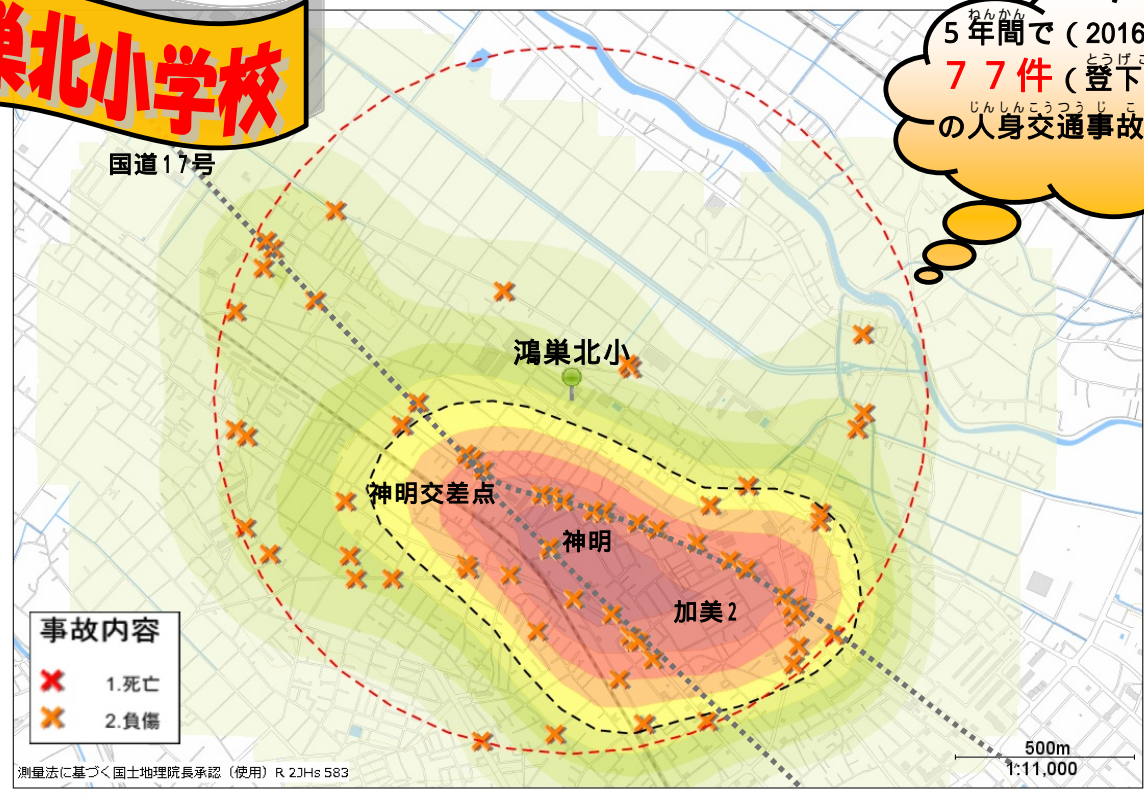

交通事故にあわないために

鴻巣北小学校

5年間で(2016~2020)
77件(登下校時間帯)
の人身交通事故が発生!

鴻巣北小学校を中心に半径1キロ以内の発生状況です。
色の濃い場所が人身事故多発地帯です。

交通事故にあわないために

まも
守ろう! 4つのやくそく
・とまる ・みる ・まつ ・たしかめる
「ハンドサイン」

おうたんほど どう おうたん かなら て あ
横断歩道を横断するときは必ず手を上げましょう!