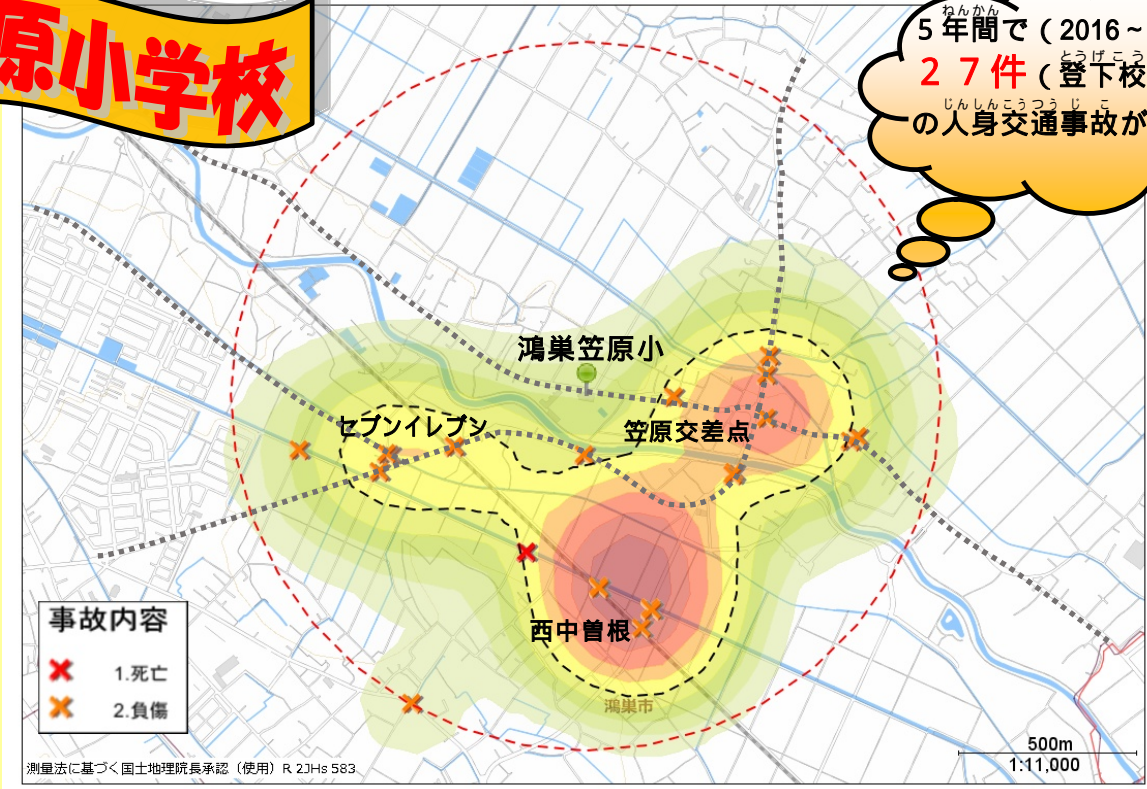

交通事故にあわないために

笠原小学校

笠原小学校を中心に半径1キロ以内の発生状況です。
色の濃い場所が人身事故多発地帯です。

交通事故にあわないために

まも

守ろう! 4つのやくそく

・とまる ・みる ・まつ ・たしかめる

「ハンドサイン」

横断歩道を横断するときは必ず手を上げましょう!

鴻巣警察署