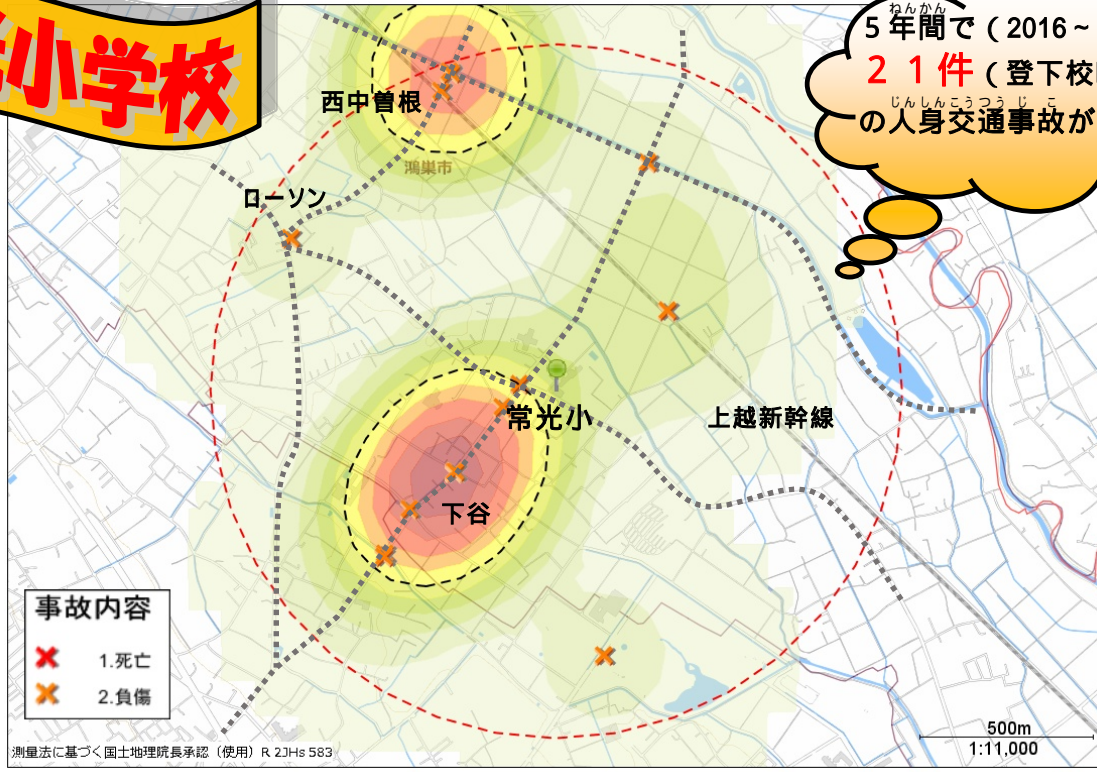

交通事故にあわないために

常光小学校

常光小学校を中心に半径1キロ以内の発生状況です。
色の濃い場所が人身事故多発地帯です。

交通事故にあわないために

まも

守ろう! 4つのやくそく

・とまる ・みる ・まつ ・たしかめる

「ハンドサイン」

横断歩道を横断するときは必ず手を上げましょう!

鴻巣警察署