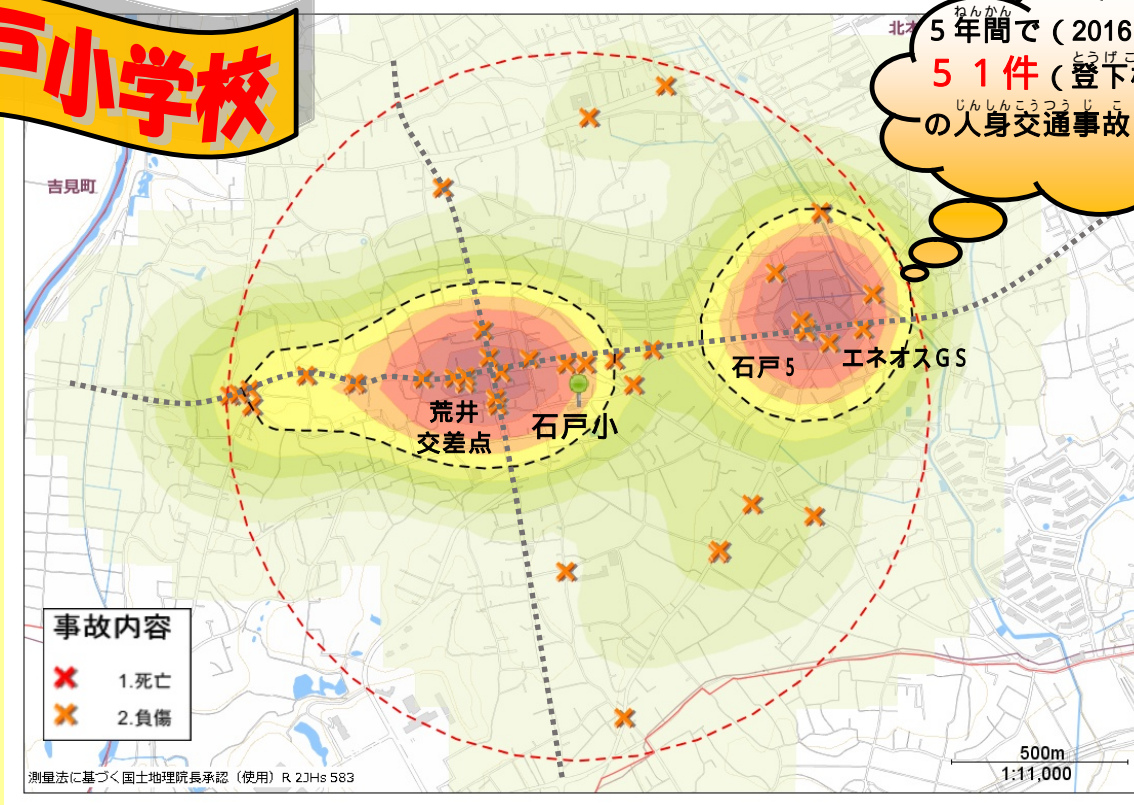

交通事故にあわないために

石戸小学校

石戸小学校を中心に半径1キロ以内の発生状況です。
色の濃い場所が人身事故多発地帯です。

交通事故にあわないために

まも

守ろう! 4つのやくそく

・とまる ・みる ・まつ ・たしかめる

「ハンドサイン」

横断歩道を横断するときは必ず手を上げましょう!

鴻巣警察署