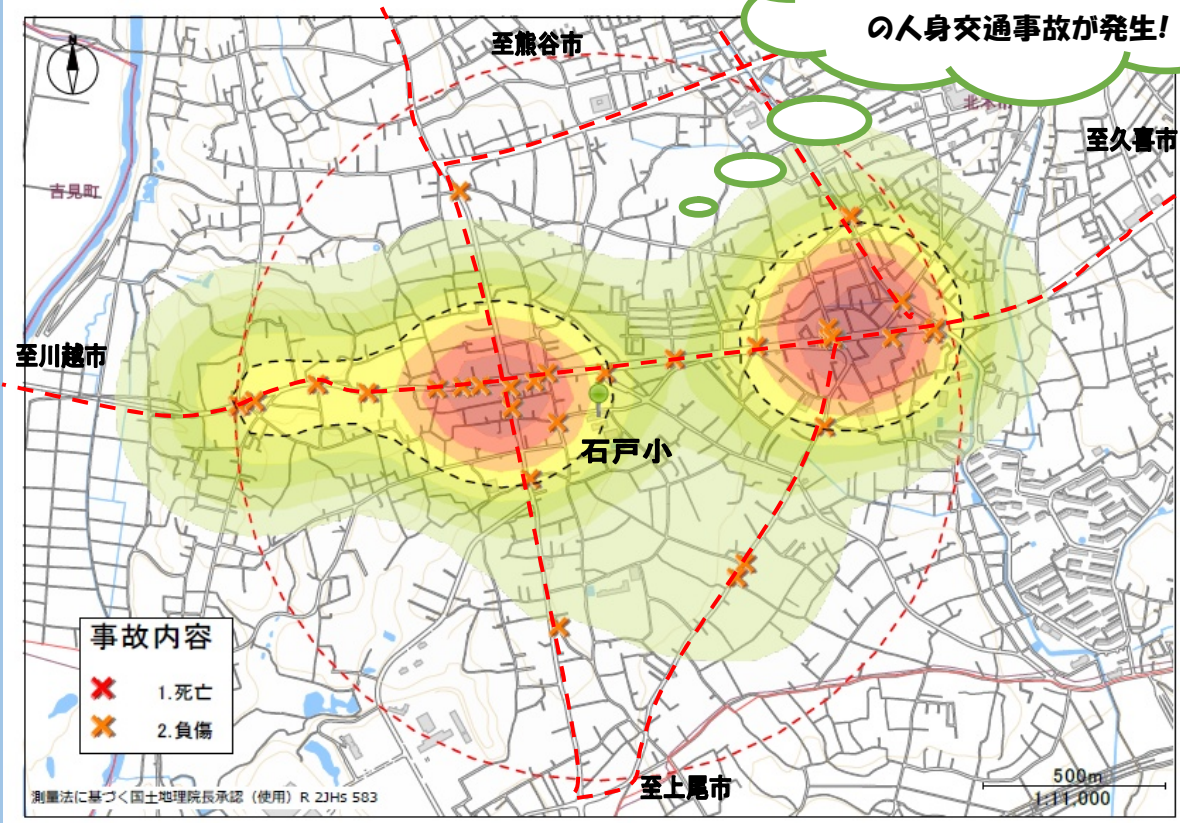

交通事故にあわないために

石戸小学校

5年間で(2019~2023)
39件 (登下校時間帯)
の人身交通事故が発生!

※ 石戸小学校を中心^{ちゆうしん}に半径1キロ以内^{はんけい}の発生状況^{いはい はっせいじょうきよう}です。

※ 色の濃い場所^{いろ こ ばしよ}が人身事故多発地帯^{じんしんじ こたはつちたい}です。

交通事故にあわないために

○「ハンドサイン」

おうだんほどう おうだん
横断歩道を横断するときはかならず手をあげましょう。

○守ろう! 4つのやくそく

・とまる・みる・まつ・たしかめる

鴻巣警察署