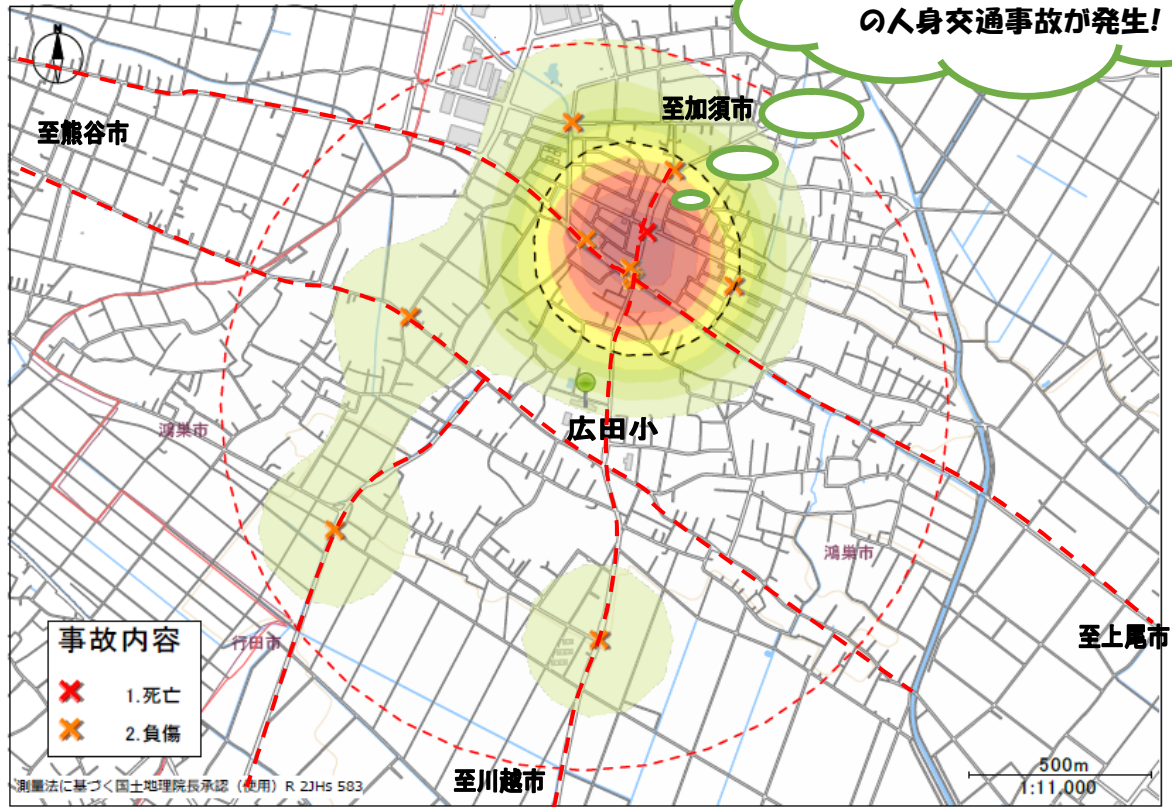

# 交通事故にあわないために

## 広田小学校

5年間で(2019~2023)

12件(登下校時間帯)

の人身交通事故が発生!

※ 広田小学校を中心にして半径1キロ以内の発生状況です。

※ 色の濃い場所が人身事故多発地帯です。

## ○「ハンドサイン」

おうだんほどう おうだん  
横断歩道を横断するときはかならず手をあげましょう。