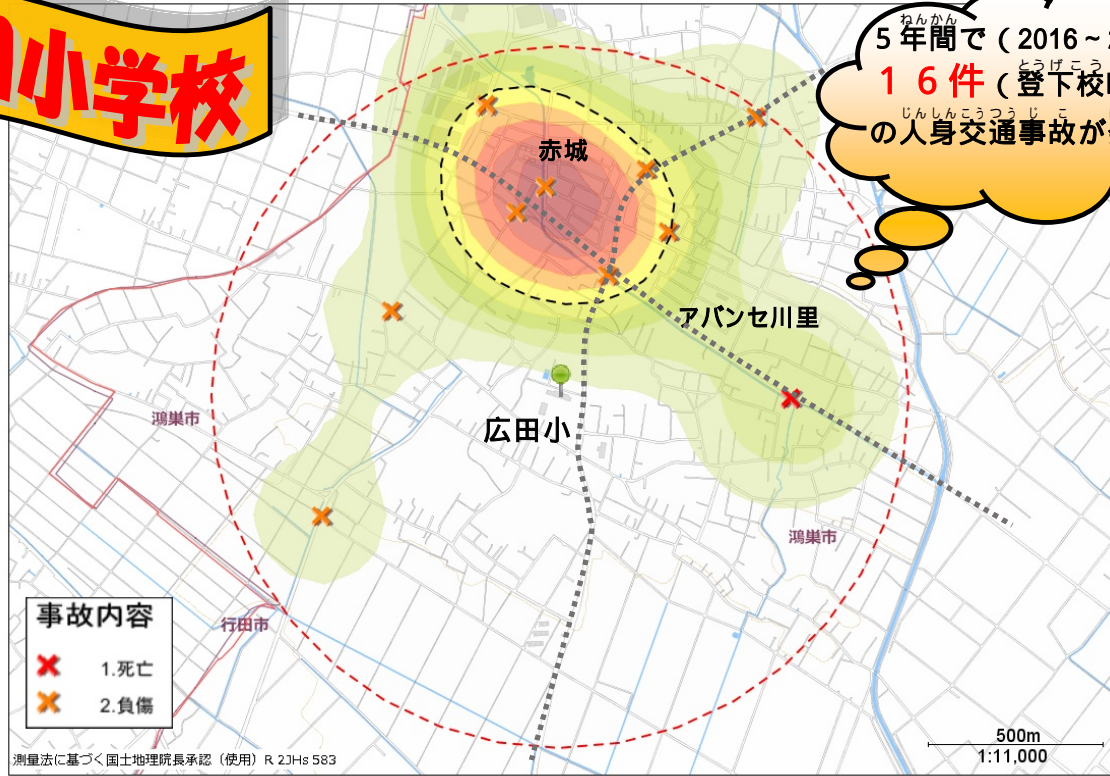

交通事故にあわないために

広田小学校

広田小学校を中心に半径1キロ以内の発生状況です。
色の濃い場所が人身事故多発地帯です。

交通事故にあわないために

まも

守ろう！4つのやくそく

・とまる ・みる ・まつ ・たしかめる

「ハンドサイン」

横断歩道を横断するときは必ず手を上げましょう！

鴻巣警察署