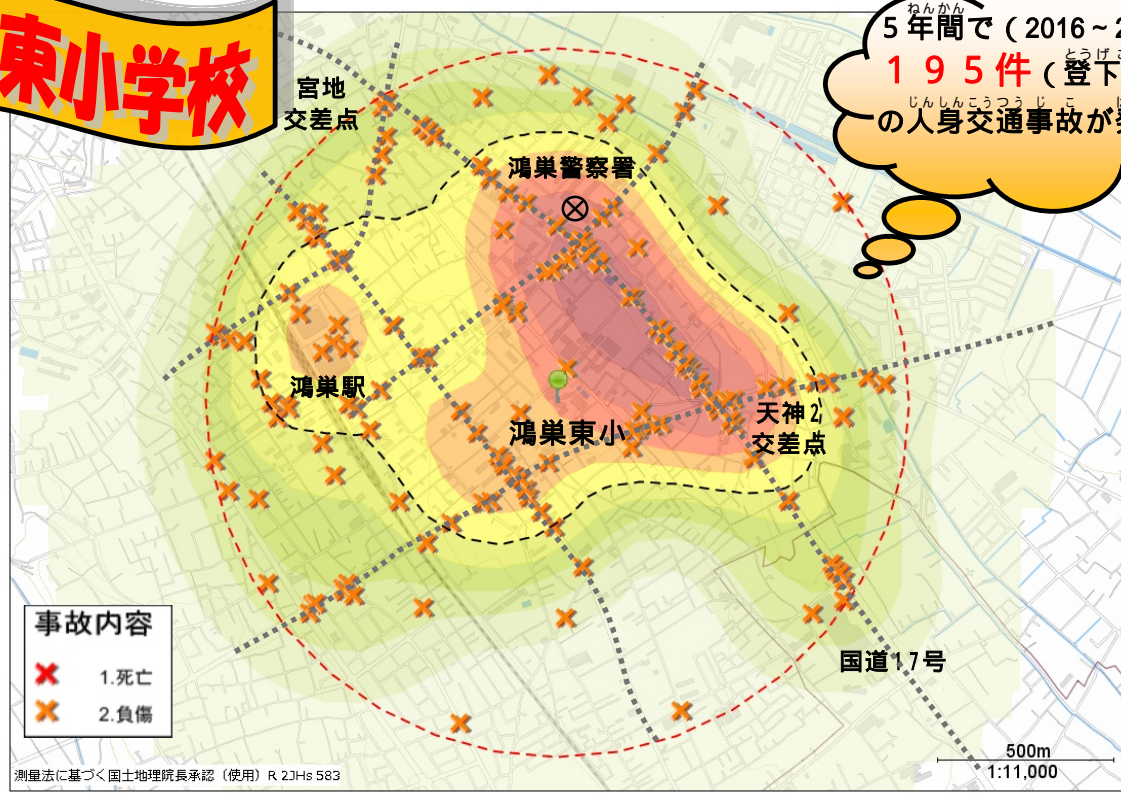

交通事故にあわないために

鴻巣東小学校

5年間で(2016~2020)
195件(登下校時間帯)
の人身交通事故が発生!!

鴻巣東小学校を中心に半径1キロ以内の発生状況です。
色の濃い場所が人身事故多発地帯です。

交通事故にあわないために

まも

守ろう! 4つのやくそく

・とまる ・みる ・まつ ・たしかめる

「ハンドサイン」

横断歩道を横断するときは必ず手を上げましょう!

鴻巣警察署