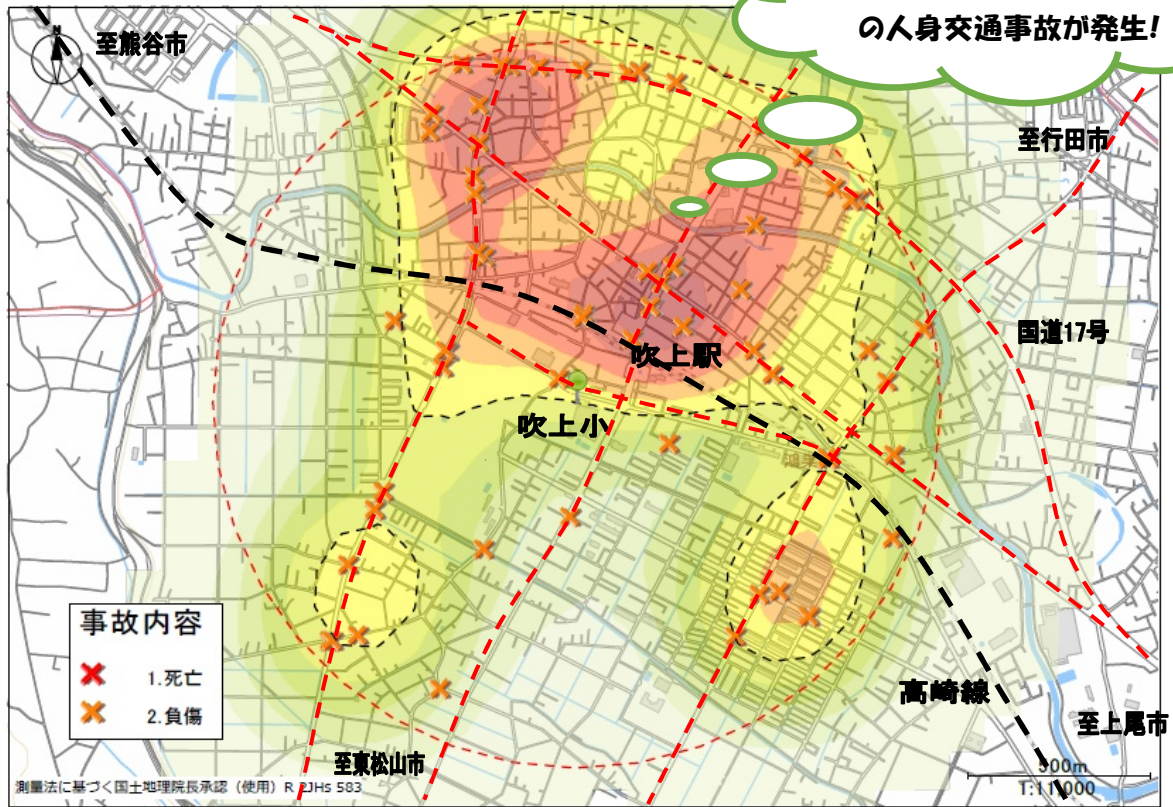

# 交通事故にあわないために

## 吹上小学校

5年間で(2019~2023)

72件(登下校時間帯)

の人身交通事故が発生!

※ 吹上小学校を中心に半径1キロ以内の発生状況です。

※ 色の濃い場所が人身事故多発地帯です。

## 交通事故にあわないために

### ○「ハンドサイン」

おうだんほどう おうだん  
横断歩道を横断するときはかならず手をあげましょう。