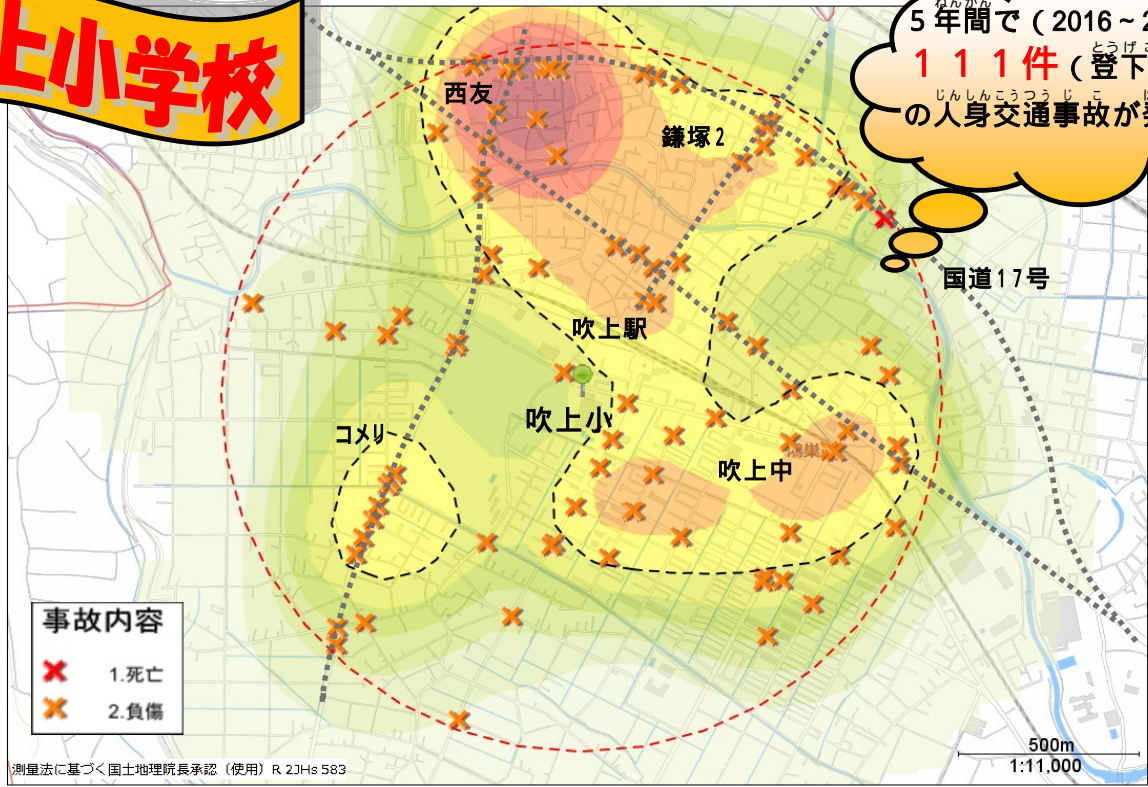

交通事故にあわないために

吹上小学校

5年間で(2016~2020)
111件(登下校時間帯)
の人身交通事故が発生!!

吹上小学校を中心に半径1キロ以内の発生状況です。
色の濃い場所が人身事故多発地帯です。

交通事故にあわないために

まも

守ろう! 4つのやくそく

・とまる ・みる ・まつ ・たしかめる

「ハンドサイン」

横断歩道を横断するときは必ず手を上げましょう!

鴻巣警察署