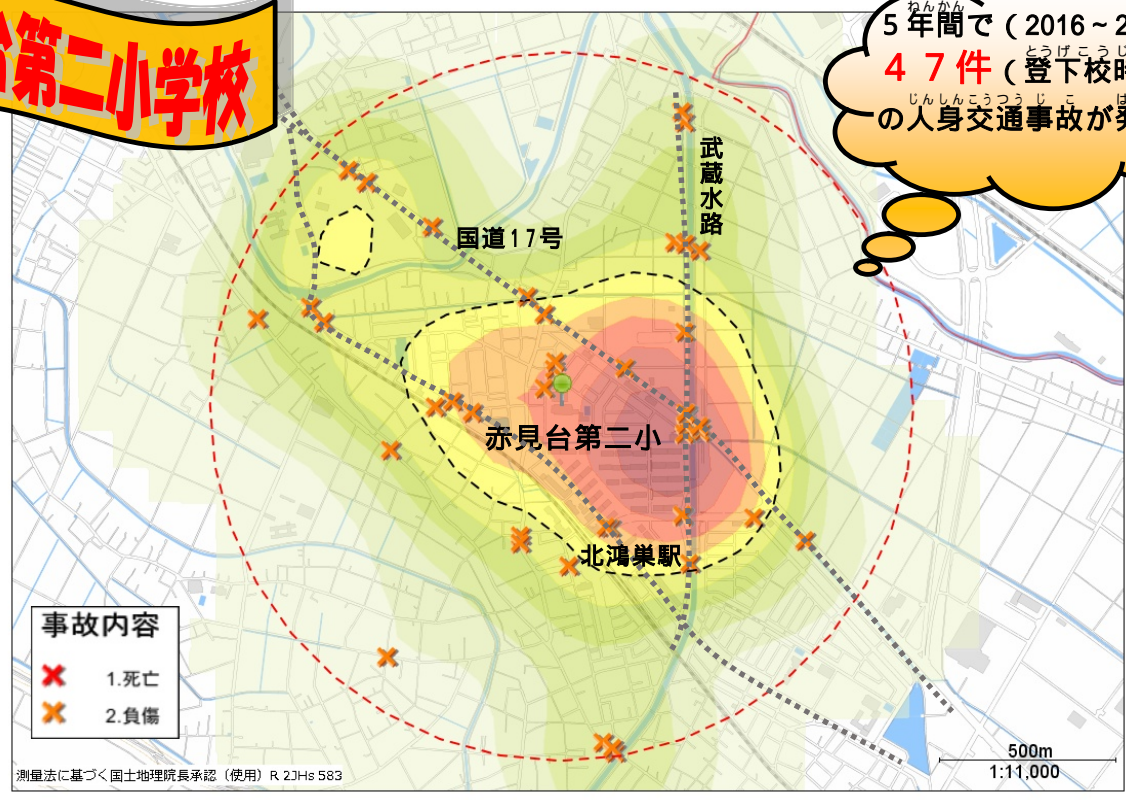

# 交通事故にあわないために

赤見台第二小学校

赤見台第二小学校を中心に半径1キロ以内の発生状況です。  
色の濃い場所が人身事故多発地帯です。

## 交通事故にあわないために

まも

守ろう! 4つのやくそく

・とまる ・みる ・まつ ・たしかめる

「ハンドサイン」

横断歩道を横断するときは必ず手を上げましょう!

鴻巣警察署