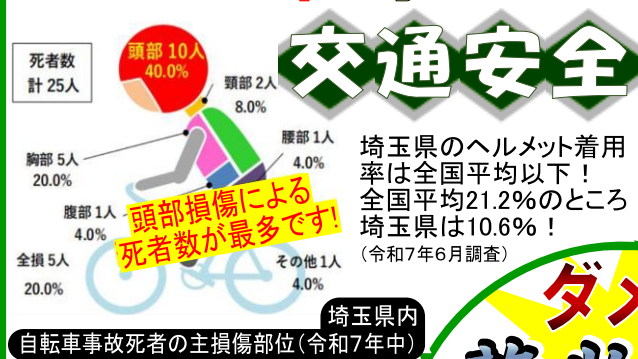

越谷警察署
ホームページ
二次元コード

空き巣・自動車盗・自転車盗...etc.

あなたの財産を狙う

どろぼうにご注意ください

無施錠の自転車など、住宅敷地内からの盗難被害が増えています。空き巣や自動車盗難への警戒も含め『確実な施錠』を始めとし『防犯カメラやセンサーライト、防犯砂利の活用』など、確実に効果的な防犯対策をお願いします。

鍵かけてない自転車発見♪ラッキー♪

自転車に乗る時は**命を守るヘルメット!**

外国人の**不法滞在** 不法就労防止にご協力を

～事業主の皆様へ～

不法就労は雇用者も処罰の対象です。外国人を雇用する時は必ず就労資格の確認をお願いします。

越谷レイクタウン駅前交番

交番の主な取扱い
令和8年4月中(暫定値)

空き巣	0件
ひったくり	0件
自転車盗	10件
万引き	18件
車上ねらい	1件
部品ねらい	1件
人身事故	8件
物損事故	44件

車は駐車場に!

ダメ!絶対! 薬物乱用