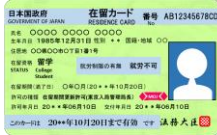

事業主の皆様

不法就労防止のためのご理解とご協力を 在留期限・在留資格等の確認をしていますか？

にいがた

6月号
越谷警察署
964-0110
新方駐在所
976-8961

事業主

昨今は外国人を雇用することが多くなっています。
でも、就労できる資格があるか確認をしないといけません

ワタシ、ハタラキタイデス。
ワタシ、ハタラカセテクダサイ！

必ず
・在留カード
・旅券
を確認