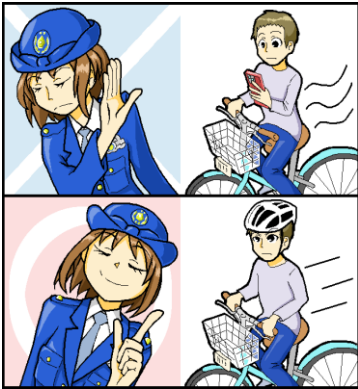

警察官がお宅を訪問する巡回連絡を実施しています。突然の災害や事件事故に対応するため巡回連絡カードの作成にご協力ください。

自転車も乗れば車両です 自転車の安全利用の促進

実は...
自転車の死亡事故は多い!

自転車は手軽に乗れる分
交通ルールを守らないと
大きな事故につながる
おそれがあります

自転車を乗り出したばかりの
お子さんは特に交通法令が
分からない事が多いです

保護者の方は今一度お子さんと自転車の交通ルールを確認しましょう
自転車も乗れば車両ですから交通ルールを守って正しく乗りましょう

にいがた

5月号
越谷警察署
964-0110
新方駐在所
976-8961

特殊詐欺被害に注意!

オレオレ詐欺、還付金詐欺
が発生しています

- ◎会社のお金が入ったバックを落として、大変なことになっている
至急お金が必要だけど、俺は取りに行けない
部下が近くの公園で待っているから、お金を届けて欲しい
- ◎不倫相手の夫と話をしている、取りに行けない
代理人が●●駅で待っているから、お金を持って来てほしい

被害に遭わないために

- ①特殊詐欺対策機器や留守番電話機能を使用する
- ②ナンバーディスプレイサービスを利用する

新方駐在所主な取扱い

令和8年3月中の取扱い件数 暫定値

空き巣	0件
ひったくり	0件
自転車盗	0件
万引き	0件
車上ねらい	0件
部品ねらい	0件
人身事故	0件
物件事故	10件

警察事務職員(上級)の募集

埼玉県警察では警察職員(上級)の募集を行っております。
募集要項は県警ホームページで確認をお願いします