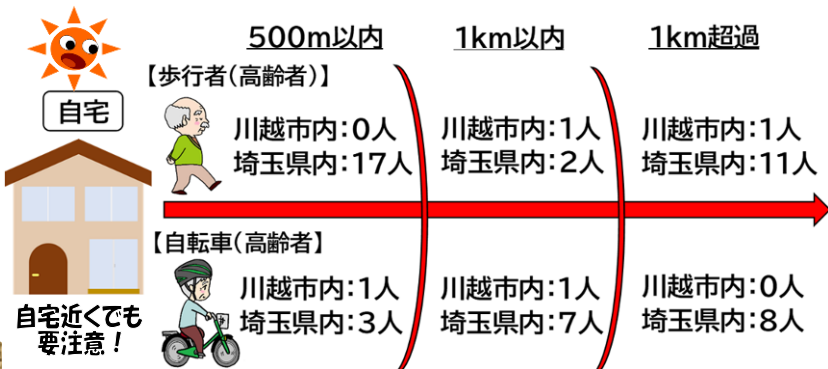

また、自宅から1km以内に被害にあう事故が多く発生していますので、買い物や通院などの身近な場所へお出かけの際も十分に気をつけましょう。

交番・駐在所等の 不在表示板↓

ご利用の方は **入口わきの電話** で
警察署の警察官とお話し下さい。
Please use the phone by the entrance
to talk with a police officer.
如有事要找警察職員，請用門旁的電話去找守署的警察。
용무가 있으신 분은 출입문 옆에 설치되어 있는 전화로 경찰관과 통화하십시오.
手話で警察署にお問い合わせされたい方は
「二次元コード」
を読み取ってください。

二次元
コード

ご存じですか？ 手話リンクサービス

県内の交番・駐在所等において【手話リンク】サービスが運用されています。聴覚障害者の方が不在交番に来所した際、手話通訳オペレータを介して、無償で管轄警察署へ問い合わせることができます。

不在表示板に表示された
二次元コードをお持ちのスマ
ートフォン等で読み込み
↓
手話通訳オペレータによる
管轄警察署への通報
↓
オペレータによる同時通訳