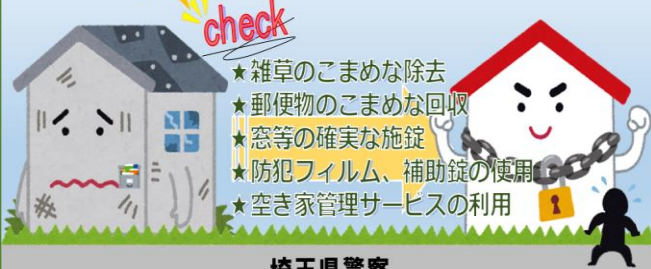

令和8年
5月号

時の鐘

川越警察署
049-224-0110
本川越駅前交番

市役所職員や警察官を装った詐欺に注意!

留守番電話で被害未然防止!

- ★ 在宅中でも留守番電話に設定しましょう。
- ★ 電話がかかってきてもすぐに電話に出ず、相手を確認してから電話に出るようにしましょう。

空き家を所有、管理する方へ

注意

空き家を狙った侵入窃盗が多発!!
荒れた空き家の放置は、周囲の治安の悪化に繋がりますので、空き家の維持・管理にご協力をお願いします。

埼玉県警察

投資詐欺 SNS型投資詐欺に注意

身に覚えのないグループチャット等に追加され、

- 有名な先生が、儲かる投資話を教えてくれる
- 芸能人が、突然あなたに相談を持ち掛ける

というメッセージが届いたことはありませんか?

詐欺の可能性が高いので要注意!

送金・入金前に家族や周囲の人に必ず相談を!