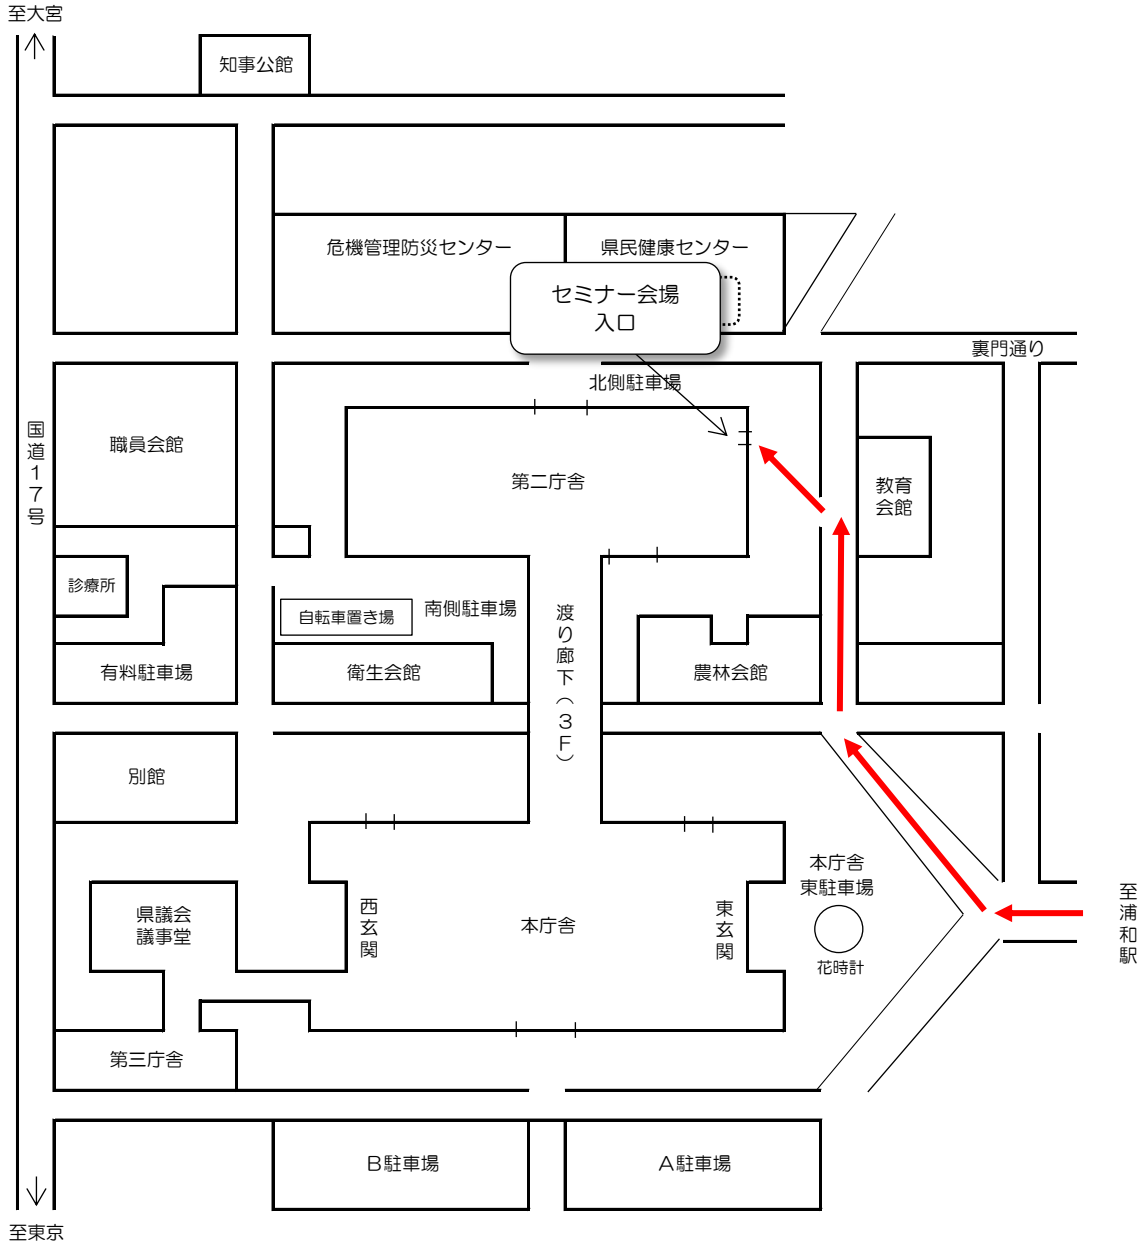

警察官採用セミナー会場 案内図

※ 会場には駐車場がありませんので、公共の交通機関若しくは、近隣の有料駐車場をご利用ください。
浦和駅徒歩15分