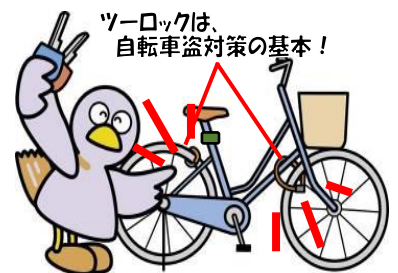

指扇駅前交番事件簿

- ・ 自転車盗 4件
  - ①西大宮3 3/13 朝～夜
  - ②土屋 2/29 午前～夕方
  - ③指扇領別所 3/10 昼
  - ④指扇 2/28 夕方～3/14 夕方 2月16日～3月15日 手集計
- ・ 釣銭盗難 土屋 2/21 夜
- ・ 器物損壊 指扇 3/8 朝～夜
- ・ 暴行 内野本郷 3/14 検挙

カギ、かけてね!