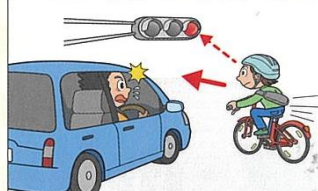

7,000円

信号無視(赤色等)