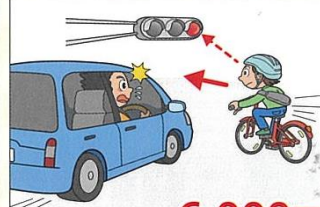

2月16日午前8時28分ころ
指扇3705-2 指扇第一踏切内
列車が進行中、踏切内に入れたバイク運転の男性と衝突

二件目

4月15日午前11時38分ころ
西遊馬2277-3 高木踏切内
列車が進行中、踏切内に自転車と共に転倒している男性と衝突

大宮西警察署管内の踏切

反則金制度の対象となる違反行為の例と反則金額

取り締まりの対象年齢は **16** 歳以上！

携帯電話の使用等(保持)

12,000円

遮断踏切立ち入り

7,000円

信号無視(赤色等)

6,000円

車道の右側通行

6,000円