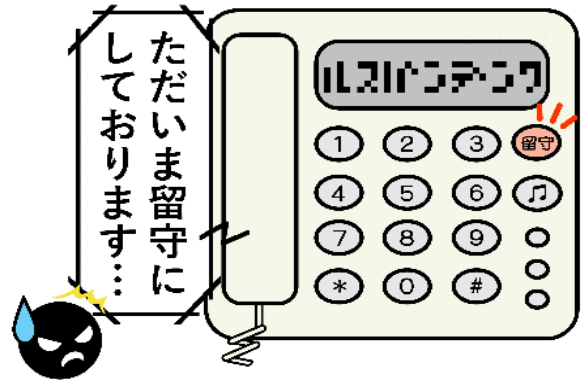

飯能東交番

飯能警察署
☎042-972-0110
〔発行〕
飯能東交番
☎042-973-8110

いつでも電話は留守番電話に！

- ◆犯人からの電話に出ない事が大切です。
- ◆家に居る時でも留守番電話に設定しておきましょう！
- ◆留守番電話に吹き込まれた声を聞いてから電話を架け直す習慣を身に付けましょう！

陰部露出男！変質者！ 出没！！

飯能市・阿須

不審者を発見した際は、110番通報をお願いします！

自転車安全利用5則

自転車は、車やバイクと同じ車両です。
『自転車安全利用5則』を守り、交通事故防止に努めて下さい。

【自転車安全利用5則】

- 1 車道が原則、左側を通行
歩道は例外、歩行者を優先
- 2 交差点では信号と一時停止を守って、安全確認
- 3 夜間はライトを点灯
- 4 飲酒運転は禁止
- 5 ヘルメットを着用

自転車盗に注意！

飯能警察署 ホームページ

飯能警察署の事故や事件等活動内容を公開しています。