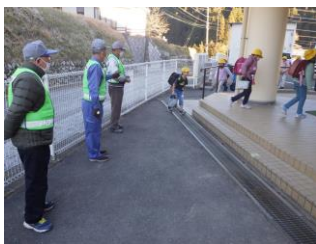

～駐在所勤務員の活動紹介～

吾野駐在所連絡協議会委員とと
もに、奥武蔵小学校・中学校の3
学期の終業日と1学期の始業日、
通学路における見守り活動を実
施しました。
委員の皆様、
ありがとうございました。