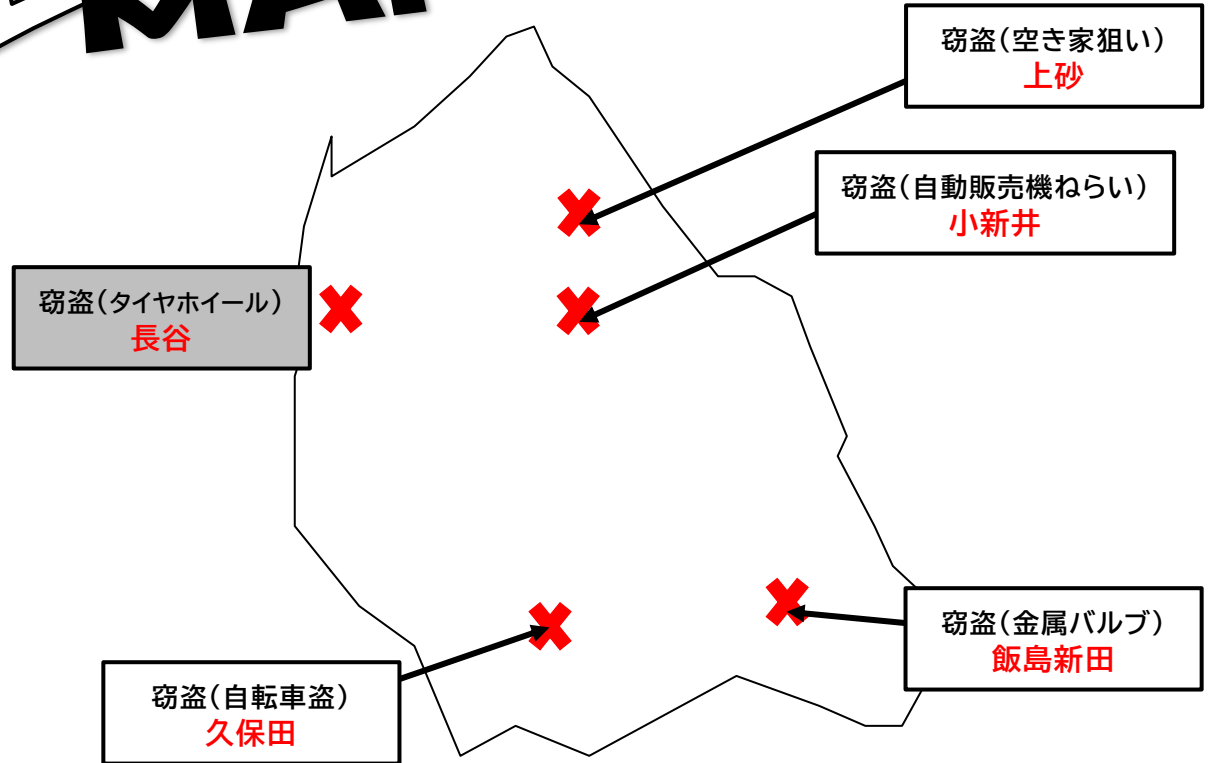

事件情報(吉見町)

防犯情報はこちら!!
東松山警察署
ホームページ→

地域安全ニュース《2026年5月号》
発行元:東松山警察署・東松山地区防犯協会

5月末		認知件数	前年同期比
全刑法犯		47	+4
署重点罪種	特殊詐欺	0	±0
	自転車盗	2	±0
	侵入窃盗	10	-7
	万引き	1	±0
	非侵入盗	23	+15

※上記数字は東松山署調べです。

※非侵入盗とは、室外機や給湯器、銅線ケーブル、その他金属等の盗難を指します。

吉見町MAP

被害にあわないためには、「海外からの電話を止める対策」が有効です。

固定電話の場合 **国際電話の発信・着信が無料**で休止できます。

普段、国際電話を利用していない方は、ぜひお申込み下さい。

お申込み、問合せはこちら↓↓

- **国際電話不取扱受付センター**
電話番号 **0120-210-364** (通話料無料)
オペレーター案内 平日午前9時～午後5時
自動音声案内 平日・土日祝24時間
- **Webからの申込みページ**
<https://www.kokusai-teishi.com>