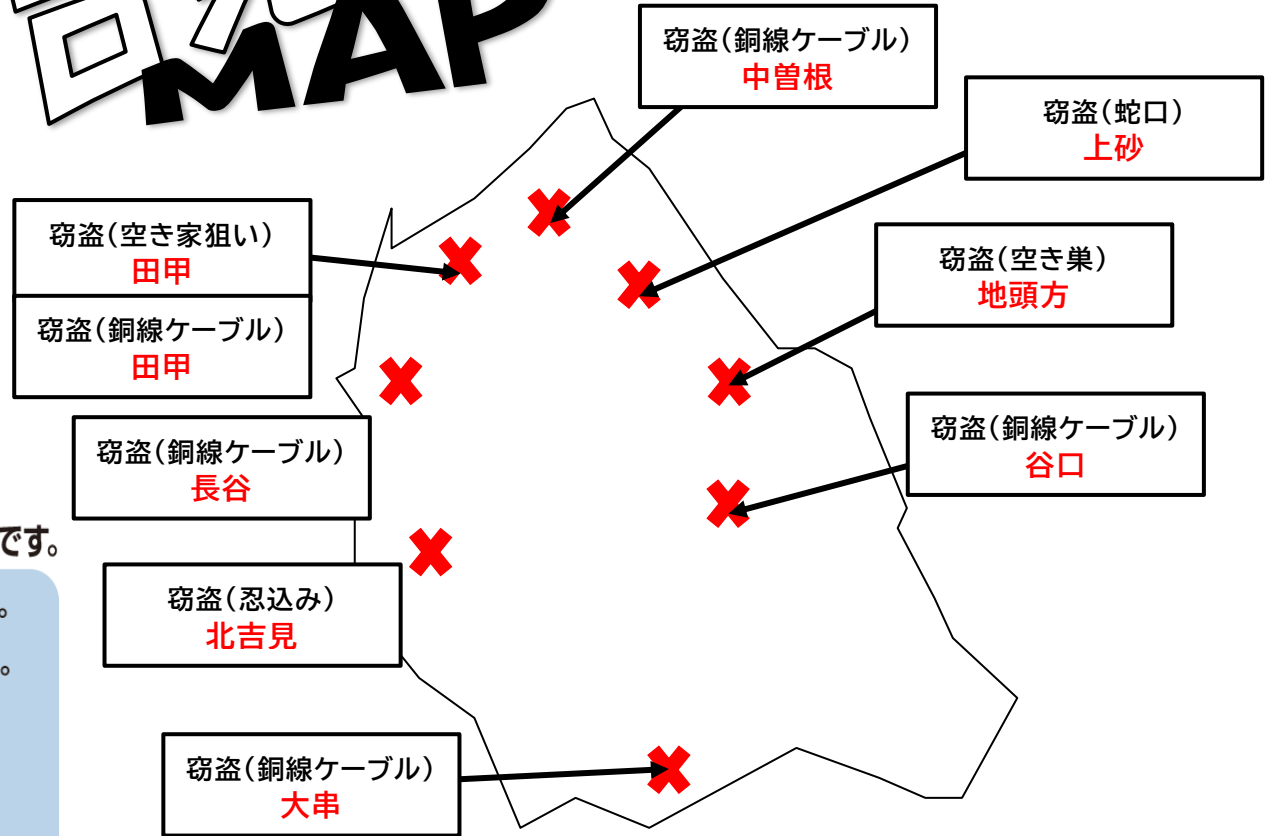

# 事件情報(吉見町)

防犯情報はこちら!!  
東松山警察署  
ホームページ→

地域安全ニュース《2026年4月号》  
発行元:東松山警察署・東松山地区防犯協会

4月末		認知件数	前年同期比
全刑法犯		40	+8
署重点罪種	特殊詐欺	0	±0
	自転車盗	1	-1
	侵入窃盗	9	-5
	万引き	1	±0
	非侵入盗	20	+14

※上記数字は東松山署調べです。

※非侵入盗とは、室外機や給湯器、銅線ケーブル、その他金属等の盗難を指します。

## 吉見町MAP

被害にあわないためには、「海外からの電話を止める対策」が有効です。

**固定電話の場合** **国際電話の発信・着信が無料**で休止できます。

普段、国際電話を利用していない方は、ぜひお申込み下さい。

お申込み、問合せはこちら↓↓

- **国際電話不取扱受付センター**  
電話番号 **0120-210-364** (通話料無料)  
オペレーター案内 平日午前9時～午後5時  
自動音声案内 平日・土日祝24時間
- **Webからの申込みページ**  
<https://www.kokusai-teishi.com>