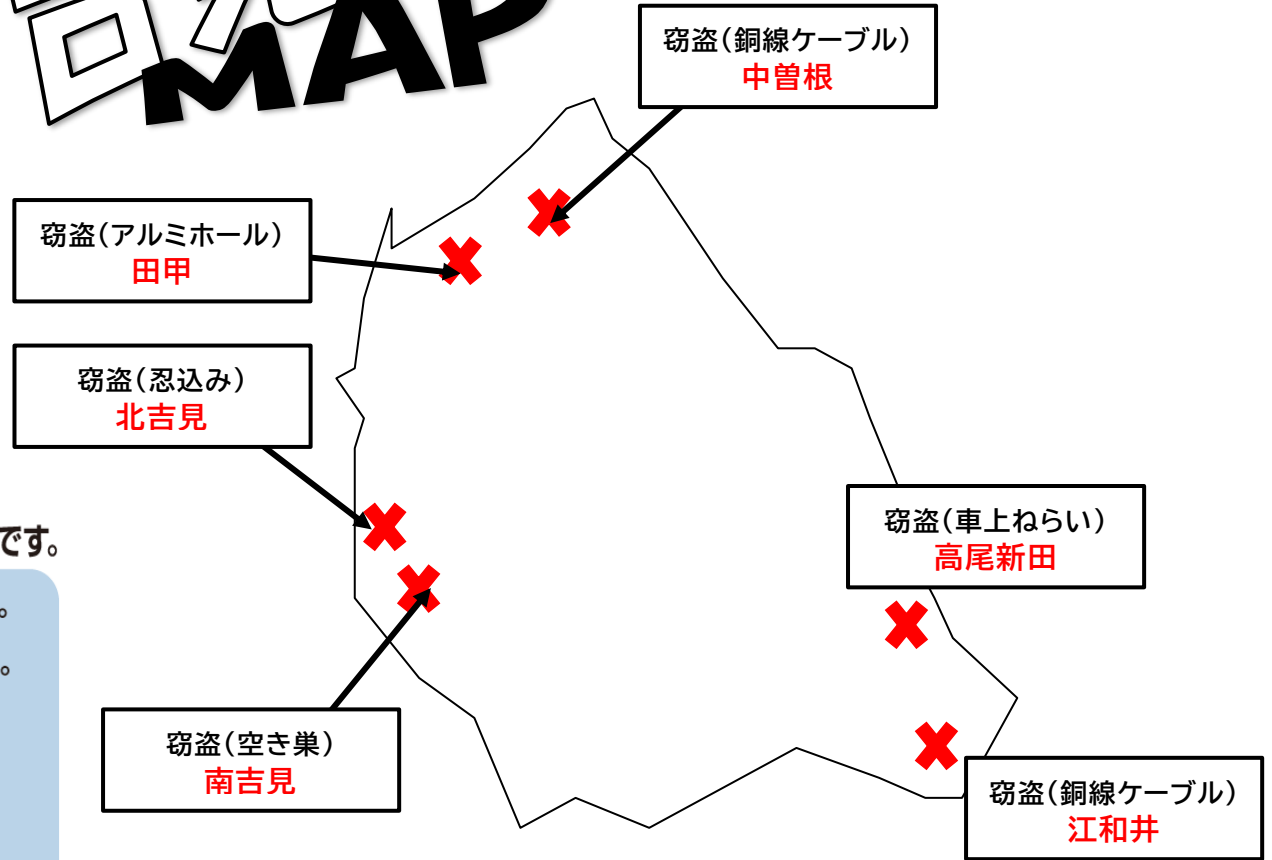

事件情報(吉見町)

防犯情報はこちら!!
東松山警察署
ホームページ→

地域安全ニュース《2026年3月号》
発行元:東松山警察署・東松山地区防犯協会

3月末		認知件数	前年同期比
全刑法犯		27	±0
署重点罪種	特殊詐欺	0	±0
	自転車盗	1	±0
	侵入窃盗	5	-7
	万引き	0	±0
	非侵入盗	13	+7

※上記数字は東松山署調べです。

※非侵入盗とは、室外機や給湯器、銅線ケーブル、その他金属等の盗難を指します。

吉見町MAP

被害にあわないためには、「海外からの電話を止める対策」が有効です。

固定電話の場合 **国際電話の発信・着信が無料**で休止できます。

普段、国際電話を利用していない方は、ぜひお申込み下さい。

お申込み、問合せはこちら↓↓

- **国際電話不取扱受付センター**
電話番号 **0120-210-364** (通話料無料)
オペレーター案内 平日午前9時~午後5時
自動音声案内 平日・土日祝24時間
- **Webからの申込みページ**
<https://www.kokusai-teishi.com>