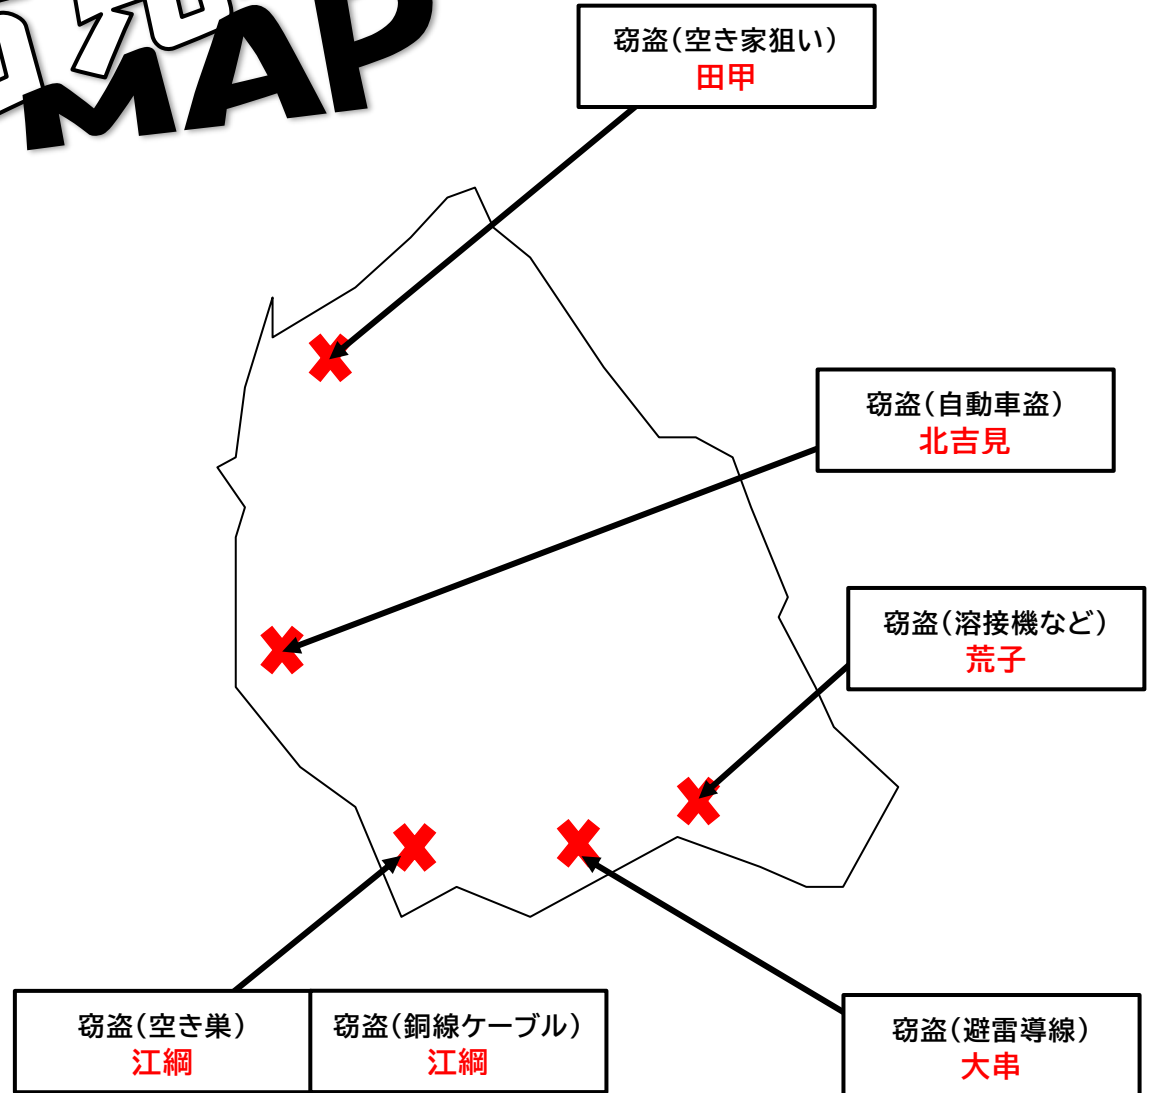

# 事件情報(吉見町)

防犯情報はこちら!!  
東松山警察署  
ホームページ→

地域安全ニュース《2026年2月号》  
発行元:東松山警察署・東松山地区防犯協会

2月末		認知件数	前年同期比
全刑法犯		16	-3
署重点罪種	特殊詐欺	0	±0
	自転車盗	0	-1
	侵入窃盗	3	-6
	万引き	0	±0
	非侵入盗	10	+8

※上記数字は東松山署調べです。

※非侵入盗とは、室外機や給湯器、銅線ケーブル、その他金属等の盗難を指します。

## 吉見町MAP

被害にあわないためには、「海外からの電話を止める対策」が有効です。

**固定電話の場合** **国際電話の発信・着信が無料**で休止できます。

普段、国際電話を利用していない方は、ぜひお申込み下さい。

お申込み、問合せはこちら↓↓

- **国際電話不取扱受付センター**  
電話番号 **0120-210-364** (通話料無料)  
オペレーター案内 平日午前9時~午後5時  
自動音声案内 平日・土日祝24時間
- **Webからの申込みページ**  
<https://www.kokusai-teishi.com>

 Web申込み

 詳しくは、最寄りの**警察署の生活安全課**にお問合わせ下さい。