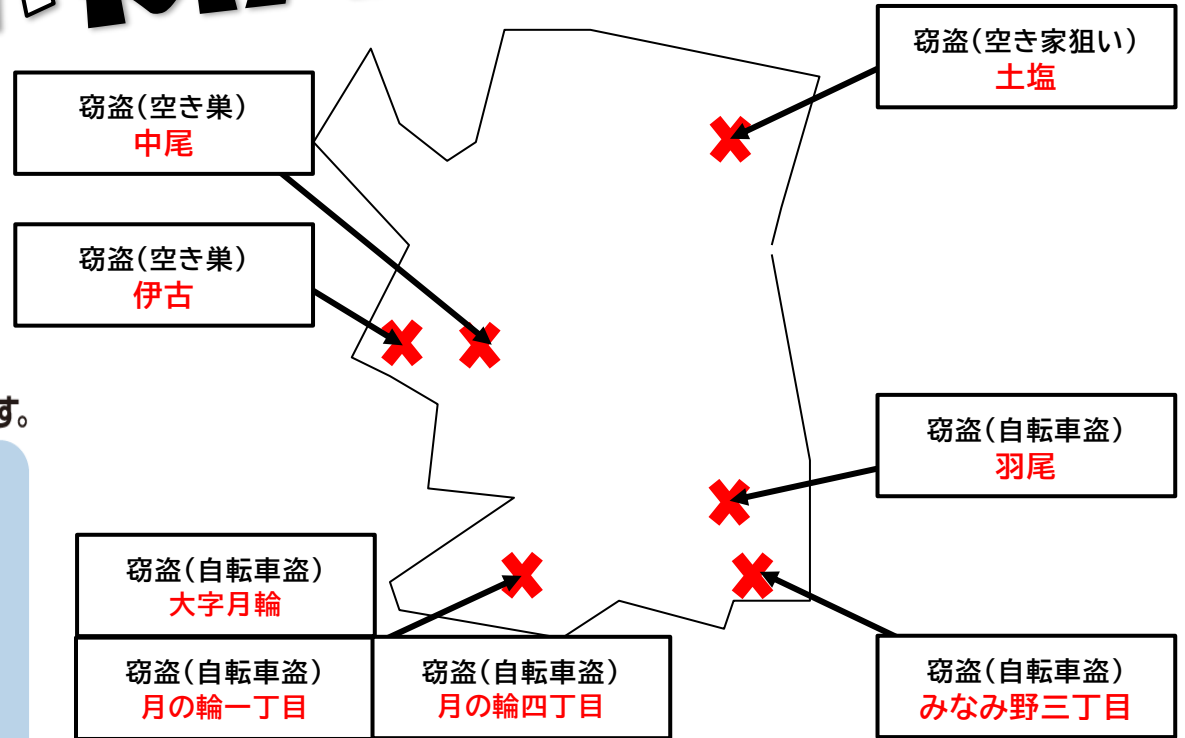

事件情報(滑川町)

防犯情報はこちら!!
東松山警察署
ホームページ→

地域安全ニュース《2026年5月号》
発行元:東松山警察署・東松山地区防犯協会

5月末		認知件数	前年同期比
全刑法犯		91	+3
署重点罪種	特殊詐欺	1	-3
	自転車盗	28	+4
	侵入窃盗	9	+2
	万引き	9	±0
	非侵入盗	19	+6

※上記数字は東松山署調べです。

※非侵入盗とは、室外機や給湯器、銅線ケーブル、その他金属等の盗難を指します。

滑川町 MAP

被害にあわないためには、「海外からの電話を止める対策」が有効です。

固定電話の場合 **国際電話の発信・着信が無料**で休止できます。

普段、国際電話を利用していない方は、ぜひお申込み下さい。

お申込み、問合せはこちら↓

- **国際電話不取扱受付センター**
電話番号 **0120-210-364** (通話料無料)
オペレーター案内 平日午前9時~午後5時
自動音声案内 平日・土日祝24時間
- **Webからの申込みページ**
<https://www.kokusai-teishi.com>