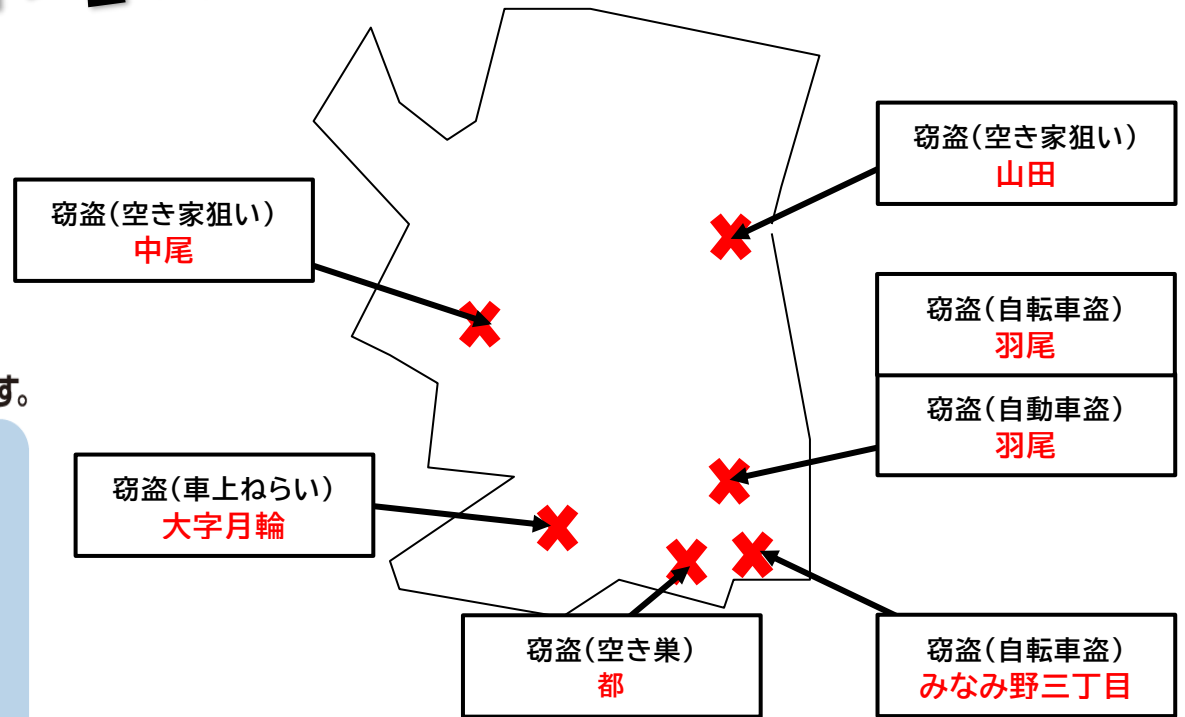

事件情報(滑川町)

防犯情報はこちら!!
東松山警察署
ホームページ→

地域安全ニュース《2026年4月号》
発行元:東松山警察署・東松山地区防犯協会

4月末		認知件数	前年同期比
全刑法犯		65	±0
署重点罪種	特殊詐欺	0	-3
	自転車盗	14	-6
	侵入窃盗	6	+1
	万引き	9	+4
	非侵入盗	15	+5

※上記数字は東松山署調べです。

※非侵入盗とは、室外機や給湯器、銅線ケーブル、その他金属等の盗難を指します。

滑川町 MAP

被害にあわないためには、「海外からの電話を止める対策」が有効です。

固定電話の場合 **国際電話の発信・着信が無料**で休止できます。

普段、国際電話を利用していない方は、ぜひお申込み下さい。

お申込み、問合せはこちら↓↓

- **国際電話不取扱受付センター**
電話番号 **0120-210-364** (通話料無料)
オペレーター案内 平日午前9時~午後5時
自動音声案内 平日・土日祝24時間
- **Webからの申込みページ**
<https://www.kokusai-teishi.com>