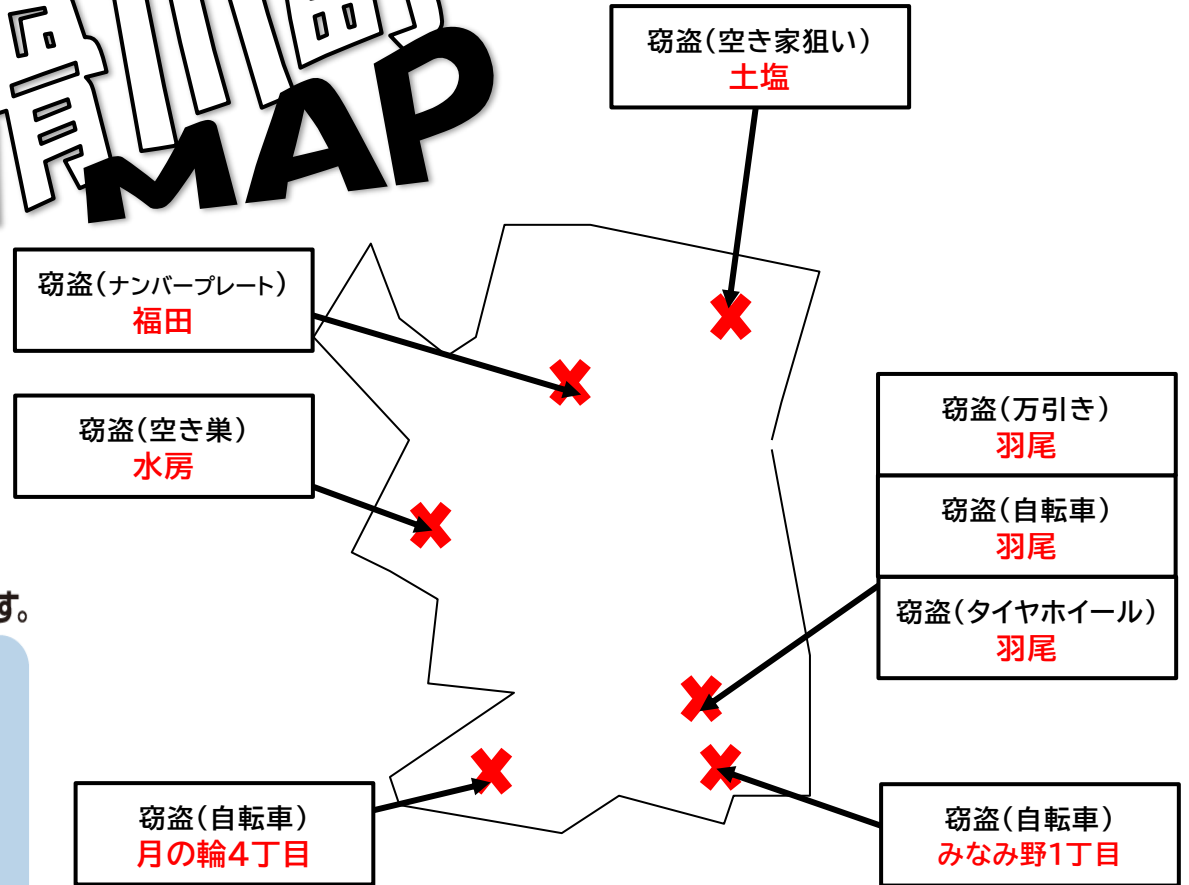

# 事件情報(滑川町)

防犯情報はこちら!!  
東松山警察署  
ホームページ→

地域安全ニュース《2026年3月号》  
発行元:東松山警察署・東松山地区防犯協会

3月末		認知件数	前年同期比
全刑法犯		47	-6
署重点罪種	特殊詐欺	0	-3
	自転車盗	12	-5
	侵入窃盗	3	-1
	万引き	6	+2
	非侵入盗	14	+4

※上記数字は東松山署調べです。

※非侵入盗とは、室外機や給湯器、銅線ケーブル、その他金属等の盗難を指します。

被害にあわないためには、「海外からの電話を止める対策」が有効です。

**固定電話の場合** **国際電話の発信・着信が無料**で休止できます。

普段、国際電話を利用していない方は、ぜひお申込み下さい。

お申込み、問合せはこちら↓

- **国際電話不取扱受付センター**  
電話番号 **0120-210-364** (通話料無料)  
オペレーター案内 平日午前9時~午後5時  
自動音声案内 平日・土日祝24時間
- **Webからの申込みページ**  
<https://www.kokusai-teishi.com>

Web申込み

詳しくは、最寄りの**警察署の生活安全課**にお問合わせ下さい。

## 滑川町MAP

警察庁推奨 詐欺の電話はアプリでブロック!

**無料** **特殊詐欺対策アプリ**

国際電話をブロック 詐欺電話をブロック 最新手口を把握

※国際電話の一括ブロックはAndroidのみ ※この画像もAIによる生成画像です。巧妙な手口にはご注意ください。

警察庁推奨アプリ(無料)のインストールはこちらから