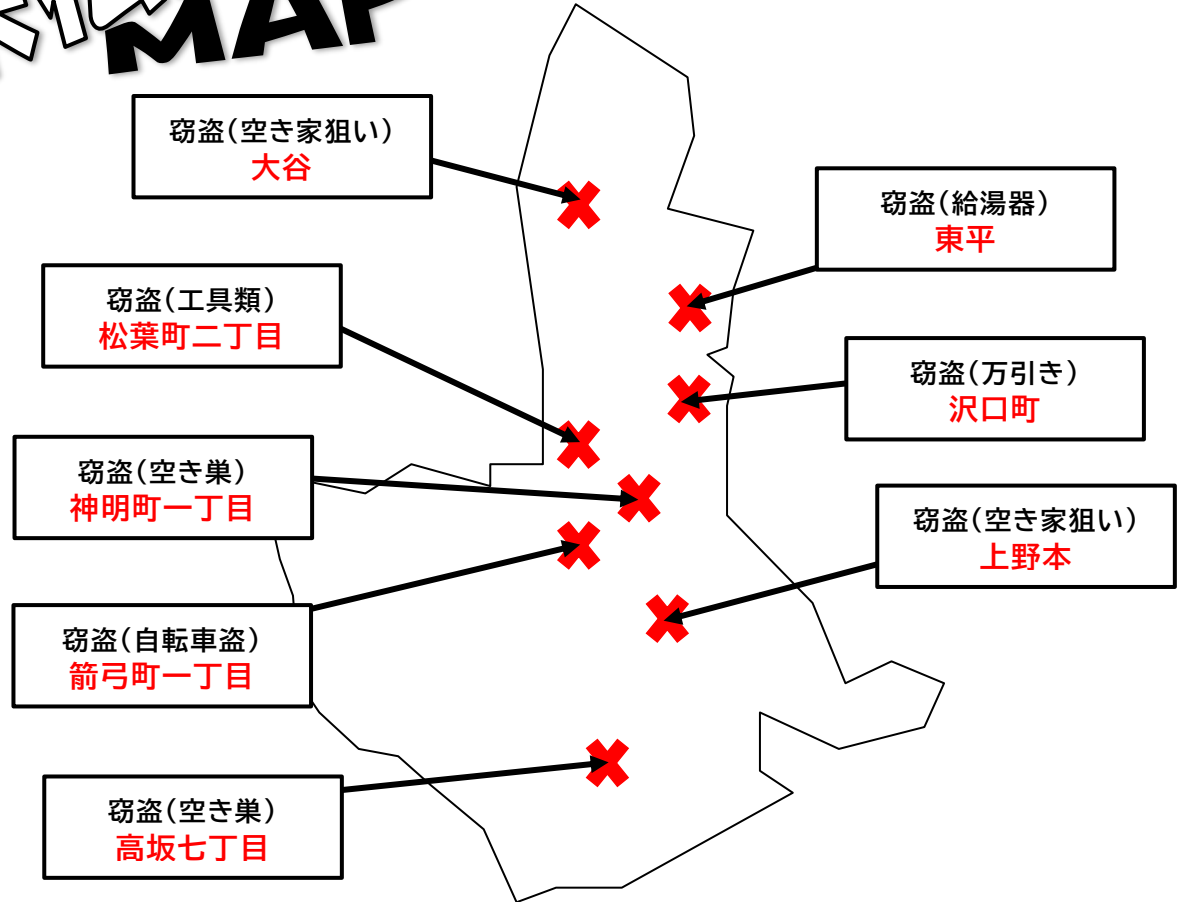

事件情報(東松山市)

防犯情報はこちら!!
東松山警察署
ホームページ→

地域安全ニュース《2026年4月号》
発行元:東松山警察署・東松山地区防犯協会

4月末		認知件数	前年同期比
全刑法犯		241	-60
署重点罪種	特殊詐欺	6	+1
	自転車盗	30	-32
	侵入窃盗	14	-34
	万引き	32	-3
	非侵入盗	43	-19

※上記数字は東松山署調べです。

※非侵入盗とは、室外機や給湯器、銅線ケーブル、その他金属等の盗難を指します。

東松山市MAP

被害にあわないためには、「海外からの電話を止める対策」が有効です。

固定電話の場合 国際電話の発信・着信が無料 で休止できます。

普段、国際電話を利用していない方は、ぜひお申込み下さい。

お申込み、問合せはこちら↓↓

- 国際電話不取扱受付センター
電話番号 **0120-210-364** (通話料無料)
オペレーター案内 平日午前9時~午後5時
自動音声案内 平日・土日祝24時間
- Webからの申込みページ
<https://www.kokusai-teishi.com>

Web申込み

詳しくは、最寄りの警察署の生活安全課にお問合わせ下さい。

警察庁推奨 詐欺の電話はアプリでブロック!

無料 特殊詐欺対策アプリ

国際電話をブロック* 詐欺電話をブロック 最新手口を把握

*国際電話の1着ブロックはAndroidのみ ※この画像もAIによる生成画像です。巧妙な手口にはご注意ください。

警察庁推奨アプリ(無料)のインストールはこちらから