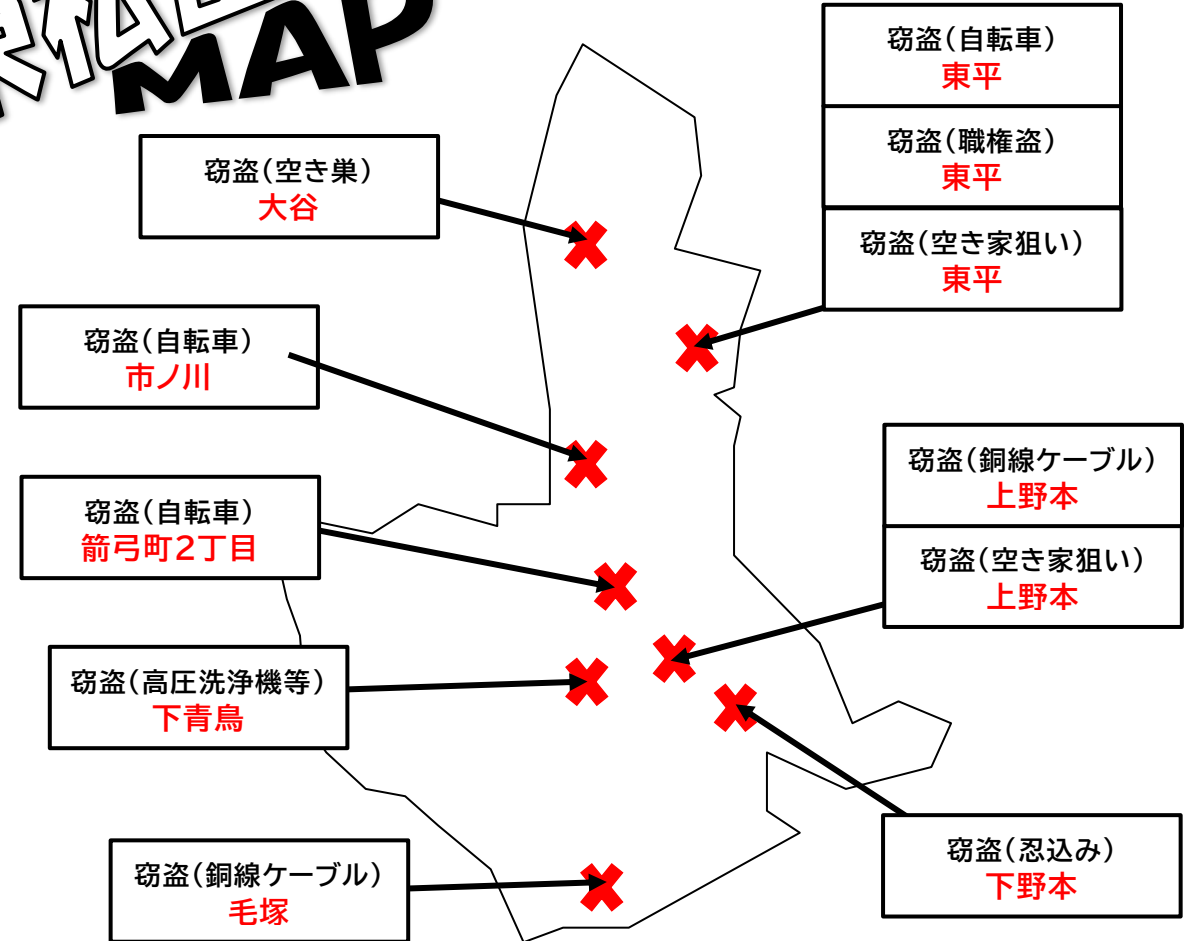

事件情報(東松山市)

防犯情報はこちら!!
東松山警察署
ホームページ→

地域安全ニュース《2026年3月号》
発行元:東松山警察署・東松山地区防犯協会

3月末		認知件数	前年同期比
全刑法犯		170	-61
署重点罪種	特殊詐欺	3	-2
	自転車盗	23	-25
	侵入窃盗	10	-24
	万引き	21	-7
	非侵入盗	32	-22

※上記数字は東松山署調べです。

※非侵入盗とは、室外機や給湯器、銅線ケーブル、その他金属等の盗難を指します。

東松山市MAP

被害にあわないためには、「海外からの電話を止める対策」が有効です。

固定電話の場合 **国際電話の発信・着信が無料**で休止できます。

普段、国際電話を利用していない方は、ぜひお申込み下さい。

お申込み、問合せはこちら↓↓

- **国際電話不取扱受付センター**
電話番号 **0120-210-364** (通話料無料)
オペレーター案内 平日午前9時~午後5時
自動音声案内 平日・土日祝24時間
- **Webからの申込みページ**
<https://www.kokusai-teishi.com>

Web申込み

詳しくは、最寄りの**警察署の生活安全課**にお問合わせ下さい。

警察庁推奨 詐欺の電話はアプリでブロック!

無料 **特殊詐欺対策アプリ**

国際電話をブロック* 詐欺電話をブロック 最新手口を把握

*国際電話の最新アプリはAndroidのみ ※この画像もAIによる生成画像です。巧妙な手口にはご注意ください。

警察庁推奨アプリ(無料)のインストールはこちらから