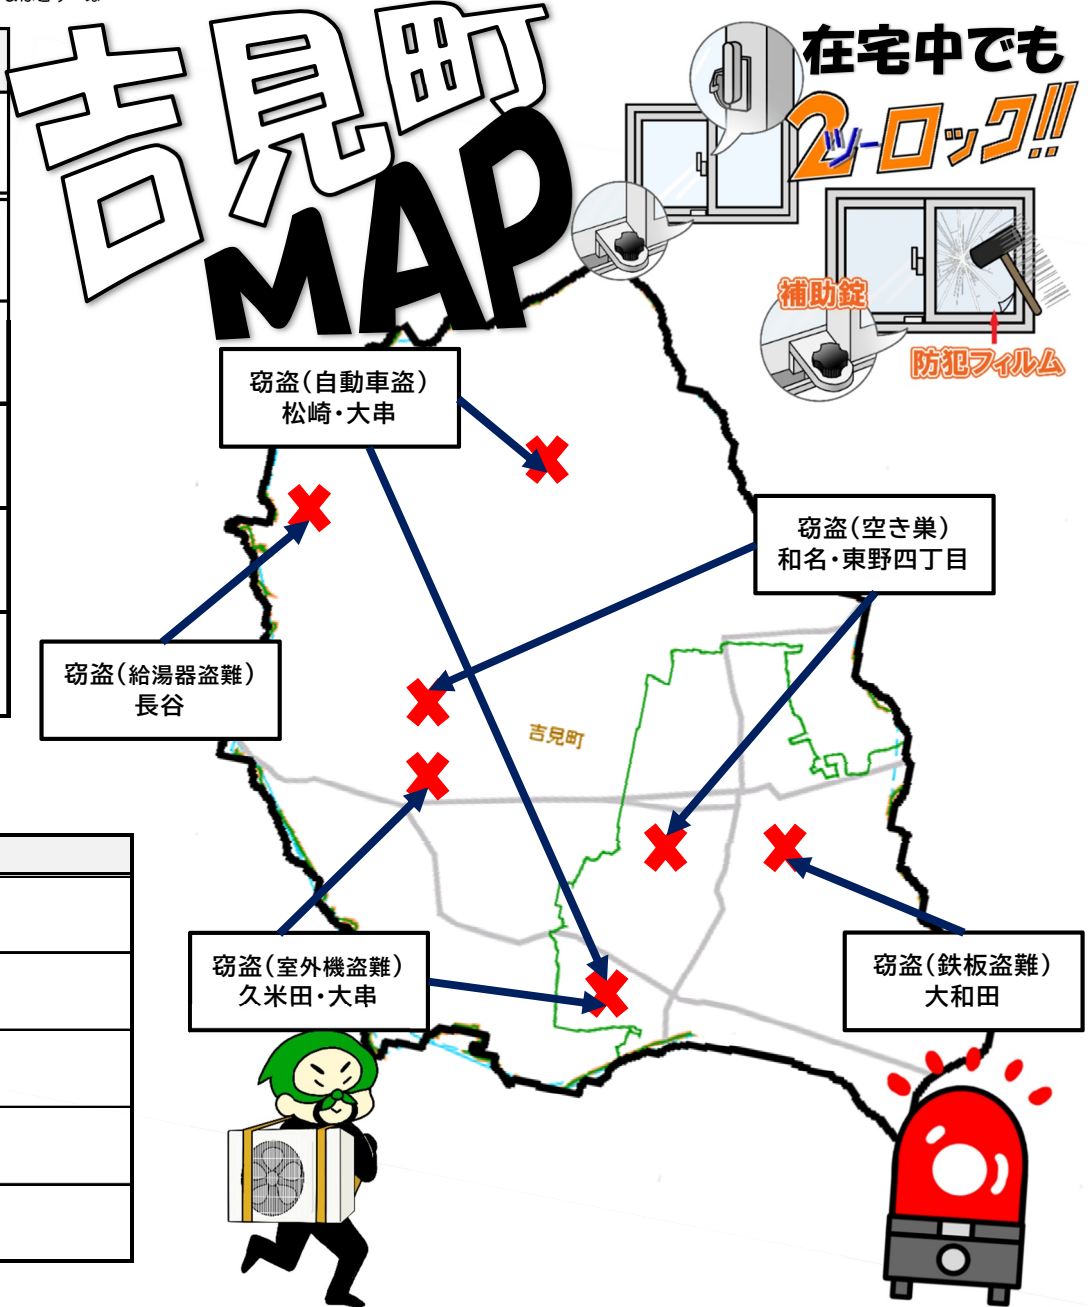

事件情報(吉見町)

防犯情報はこちら!!
東松山警察署
ホームページ
ばとろー&ばとりーぬ

地域安全ニュース《2023年12月号》
発行元:東松山警察署・東松山地区防犯協会

1月~11月		認知件数	前年同期比
全刑法犯		118	+34
署重点罪種	特殊詐欺	1	-1
	自転車盗	2	-10
	侵入窃盗	19	+9
	万引き	0	±0
	車上ねらい	4	±0

2023年11月末 ※東松山署調べ

11月中の事件情報

罪名(手口)	地区	概要
窃盗(非侵入盗)	久米田・大串	自治会集会所や集合住宅に設置してある室外機を窃取する。
窃盗(空き巣)	和名 東野四丁目	空き家のいずれかの箇所から侵入して室内を物色する。
窃盗(自動車盗)	大串・松崎	会社敷地内から、自動車や特殊自動車を窃取する。
窃盗(非侵入盗)	長谷	一般住宅に設置してある給湯器を窃取する。
窃盗(非侵入盗)	大和田	一般住宅敷地内に置いてある鉄板を窃取する。