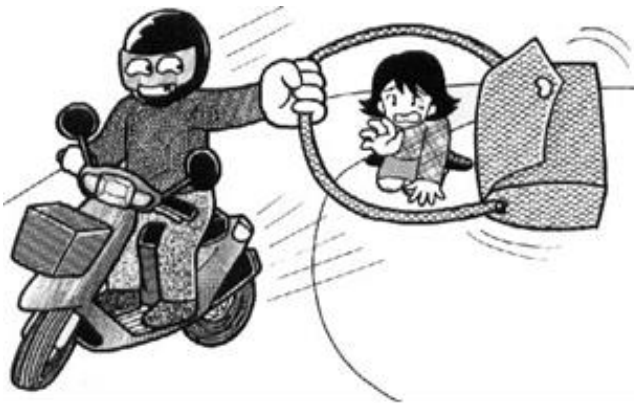

防範簡報

埼玉縣警察總部生活安全總務科

TEL 048-832-0110

謹防飛車搶包！

專以步行、騎車中的女子為作案對象的飛車搶包案，在埼玉縣內頻發。

免遭犯罪侵襲的對策

將包提在靠路裏側的一邊

應抓緊包帶，提在靠路裏側的一邊。

隨身帶貴重物品

提包應斜挎在身體，貴重物品應貼身放置。

車筐上蓋上防盜筐蓋

將自行車的防盜筐蓋好好蓋上。

警惕周圍

要注意從背後靠近的可疑人物，不時地回頭看，保持警惕。