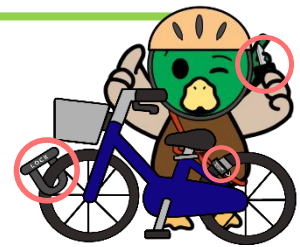

방법 뉴스

사이타마현경찰본부
생활안전총무과
TEL 048-832-0110

자전거 도난에 주의합시다!!

사이타마현에서는 아파트나 역앞에 있는 자전거 주차장 뿐만 아니라 일반주택 부지내에서도 자전거를 도난 당하는 일이 자주 발생하고 있습니다.

일반자전거 이외에도 스포츠형 자전거가 도난 당하는 피해도 많이 발생하고 있습니다.

소중한 자전거를 지키기 위해

열쇠로 잠겨 있지 않은 자전거는 도난 당하기 쉬워요!

제대로 자물쇠를 잠그는 것이야말로
피해 방지를 위한 상책

자전거는 반드시 자물쇠를 잠급시다 !!

지하철 역이나 쇼핑센터의 자전거 주차장은 물론, 주택 부지내에서도 언제나 어디서나 자물쇠를 잠급시다!!